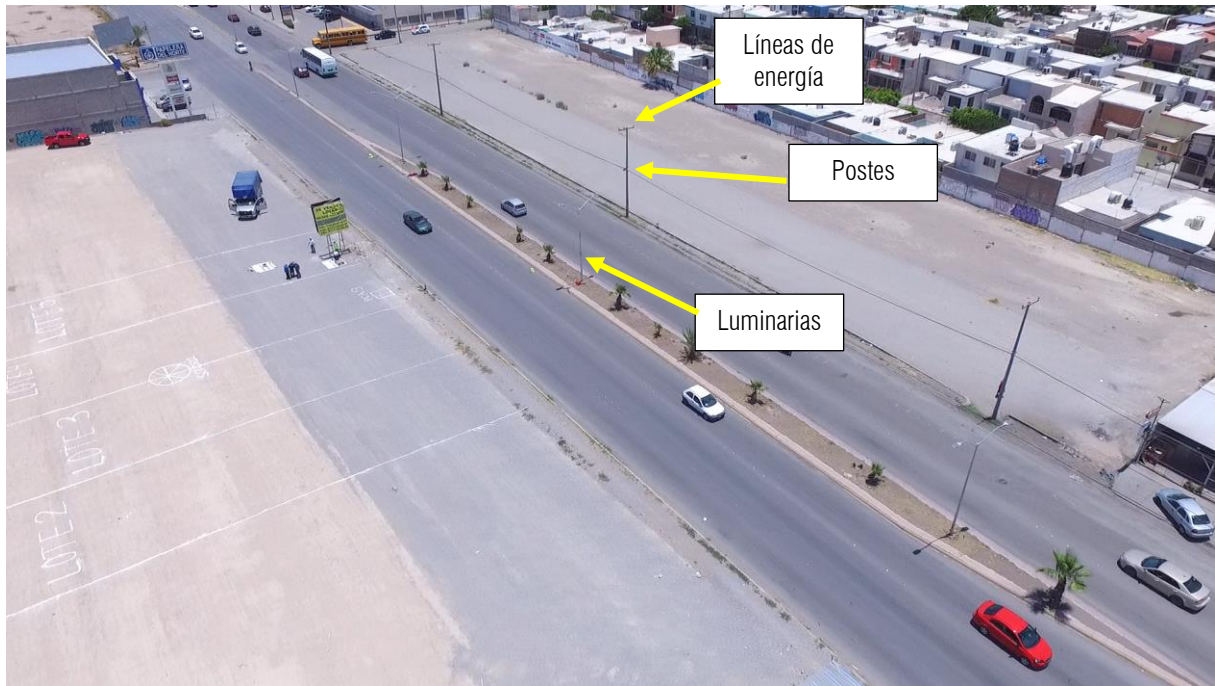

4.9 INFRAESTRUCTURA CFE

Se obtuvo la infraestructura de CFE de la zona de interés, ver las siguientes imágenes:

Figura 4.31 Infraestructura de CFE.