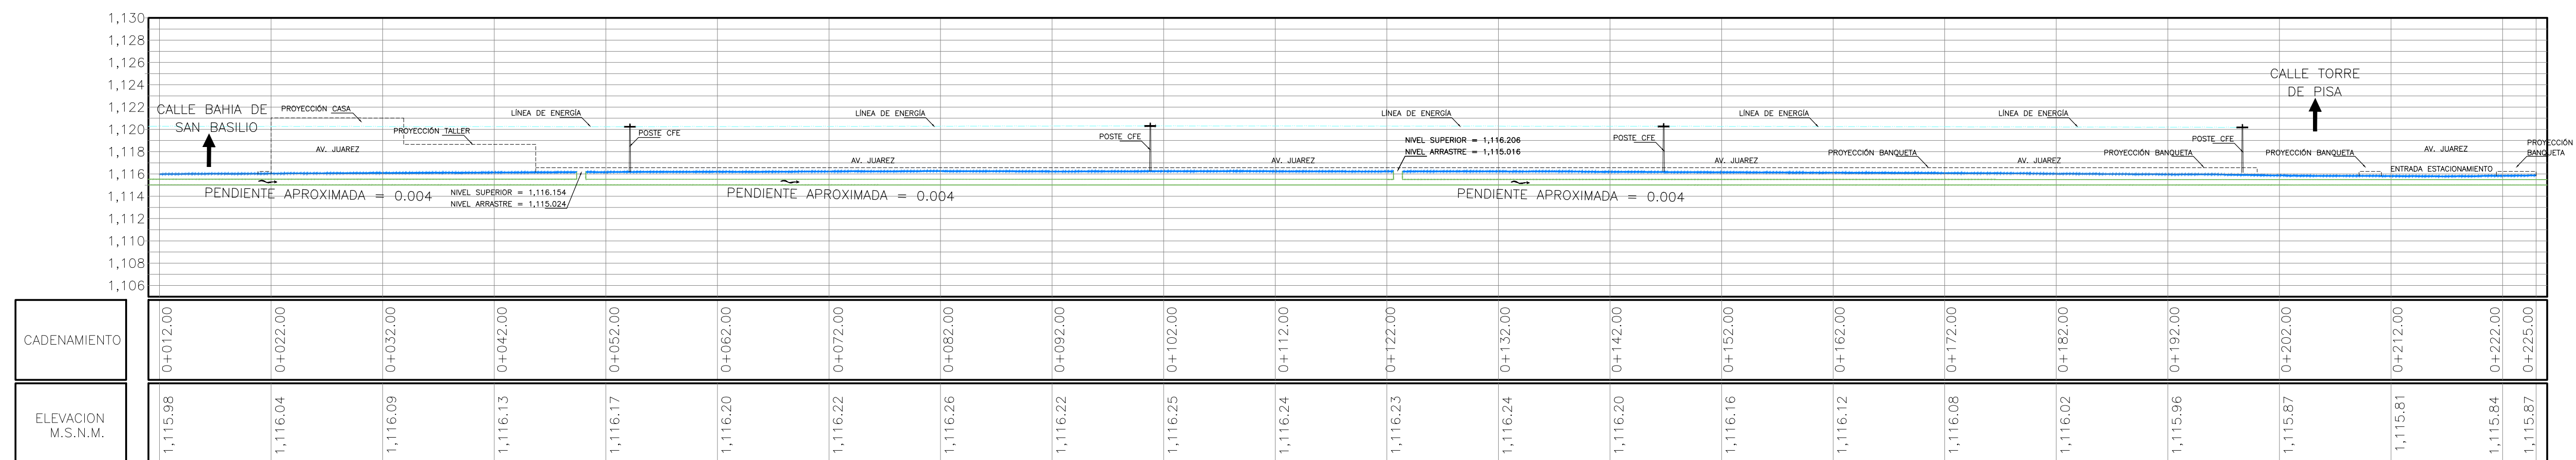

PERFIL 3
ESCALA HORIZONTAL 1 : 100
ESCALA VERTICAL 1 : 100

SIMBOLOGÍA

FECHA	REVISIÓN	OBSERVACIONES

COORDINADOR GENERAL: ARO. JUAN JOSE ASTORGA RUIZ DEL HOYO
JEFE DE TALLER: ARO. MARISA CASTILLO FLORES
DIBUJO: ELIZABETH LEÓN

CUADRO DE CONSTRUCCIÓN		
Superficie del predio	1,964.78 M2	Superficie construida 0.00 M2
Superficie de desplante	0.00 M2	Área libre 0.00 M2
Superficie construida	0.00 M2	
Área libre	0.00 M2	
Uso del Predio	OFICINAS	

PROYECTO: CENTRO DE SERVICIOS INFONAVIT "CESI" SEDE TORREÓN

DIRECCIÓN: AV. JUÁREZ MANZANA 44A

ANTEPROYECTO

CLAVE: TORREÓN-TOP-02

PARTIDA: TOPOGRAFÍA

ESCALA UNIDADES: metros