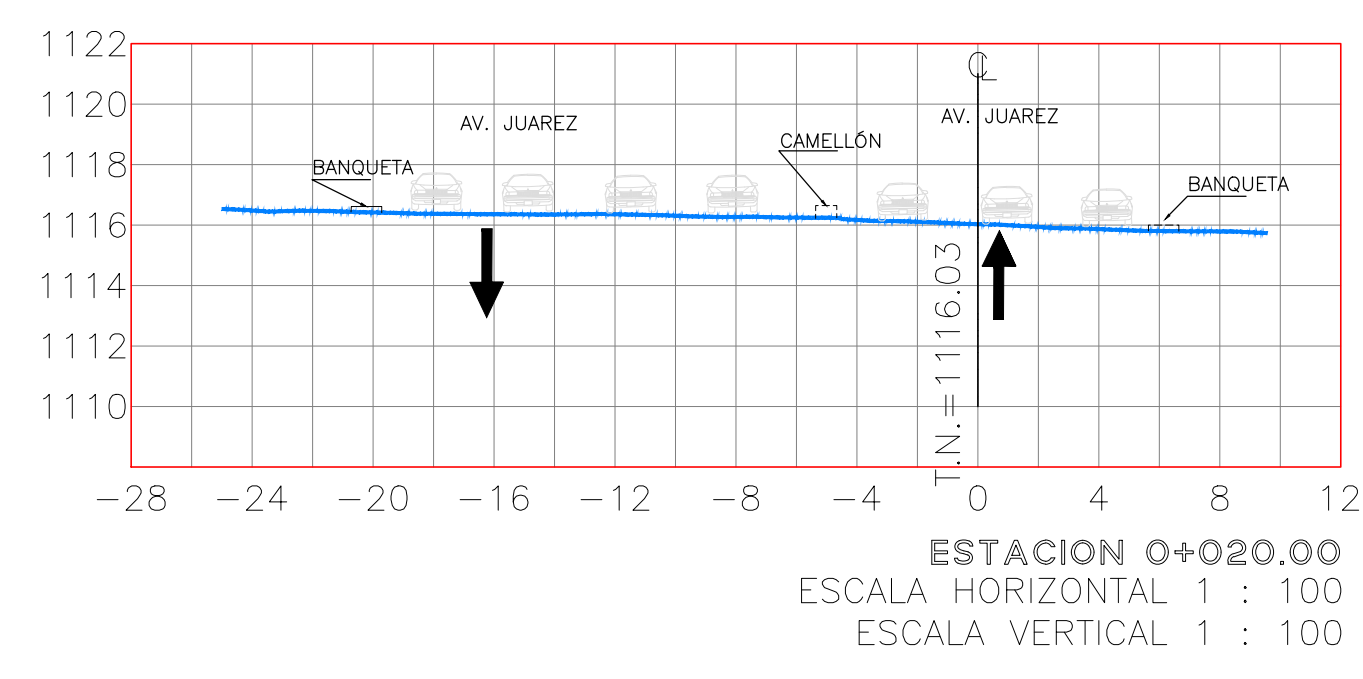

SECCIONES DEL PERFIL No. 3

SIMBOLOGÍA

FECHA	REVISIÓN	OBSERVACIONES

COORDINADOR GENERAL	ARG. JUAN JOSE ASTORGA RUIZ DEL HOYO		
JEFE DE TALLER	ARG. MARISA CASTILLO FLORES		
DIBUJO	ELIZABETH LEÓN		
CUADRO DE CONSTRUCCIÓN			
Superficie del predio	1,964.78 M2	Superficie construida	0.00 M2
Superficie de desplante	0.00 M2	Área libre	0.00 M2
Superficie construida	0.00 M2		
Área libre	0.00 M2		
Uso del Predio	OFICINAS		

PROYECTO CENTRO DE SERVICIOS INFONAVIT "CESI" SEDE TORREÓN

DIRECCIÓN AV. JUÁREZ MANZANA 44A

ANTEPROYECTO

CLAVE: TORREÓN.TOP-06

PARTIDA TOPOGRAFÍA

ESCALA UNIDADES: metros