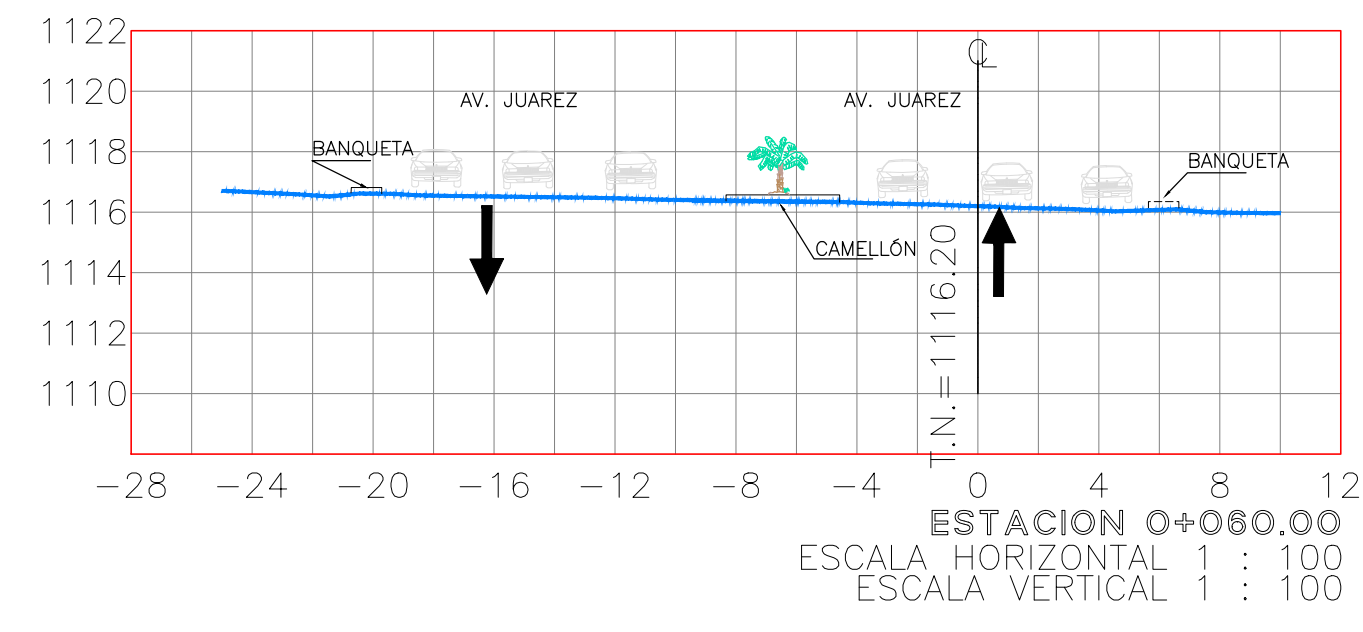

SECCIONES DEL PERFIL No. 3

SIMBOLOGÍA

FECHA	REVISIÓN	OBSERVACIONES

COORDINADOR GENERAL	ARG. JUAN JOSE ASTORGA RUIZ DEL HOYO		
JEFE DE TALLER	ARG. MARISA CASTILLO FLORES		
DIBUJO	ELIZABETH LEÓN		
CUADRO DE CONSTRUCCIÓN			
Superficie del predio	1,964.78 M2	Superficie construida	0.00 M2
Superficie de desplante	0.00 M2	Área libre	0.00 M2
Superficie construida	0.00 M2		
Área libre	0.00 M2		
Uso del Predio	OFICINAS		

PROYECTO CENTRO DE SERVICIOS INFONAVIT "CESI" SEDE TORREÓN

DIRECCIÓN AV. JUÁREZ MANZANA 44A

ANTEPROYECTO

CLAVE: TORREÓN.TOP-06

PARTIDA TOPOGRAFÍA

ESCALA UNIDADES: metros