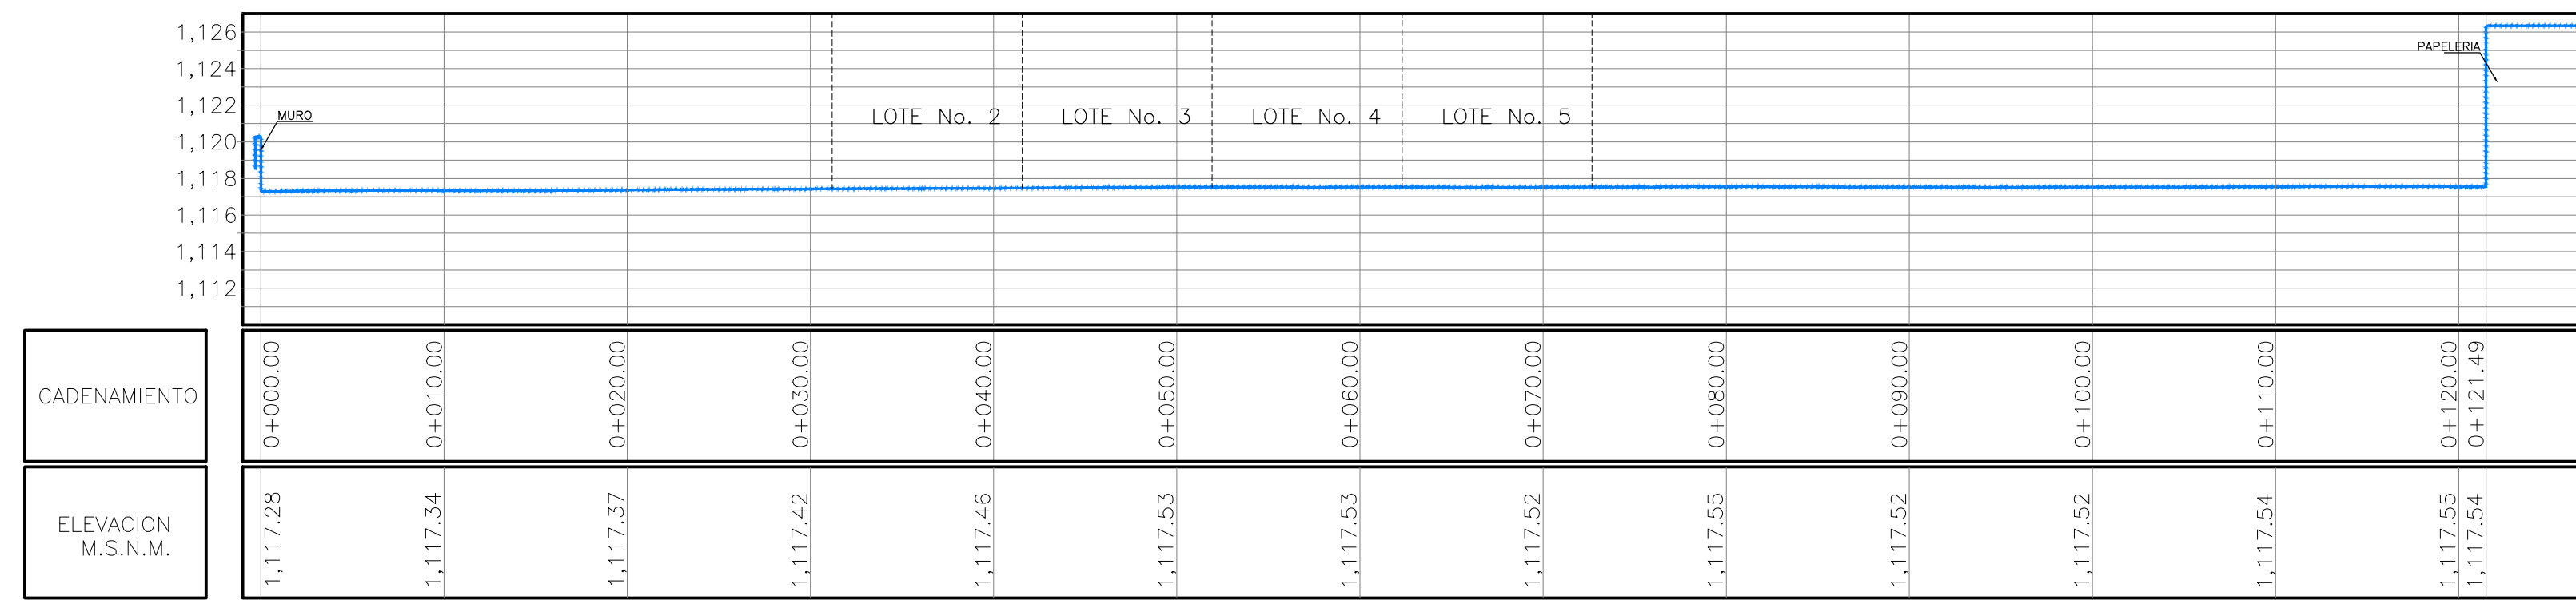

PERFIL 1
ESCALA HORIZONTAL 1 : 100
ESCALA VERTICAL 1 : 100