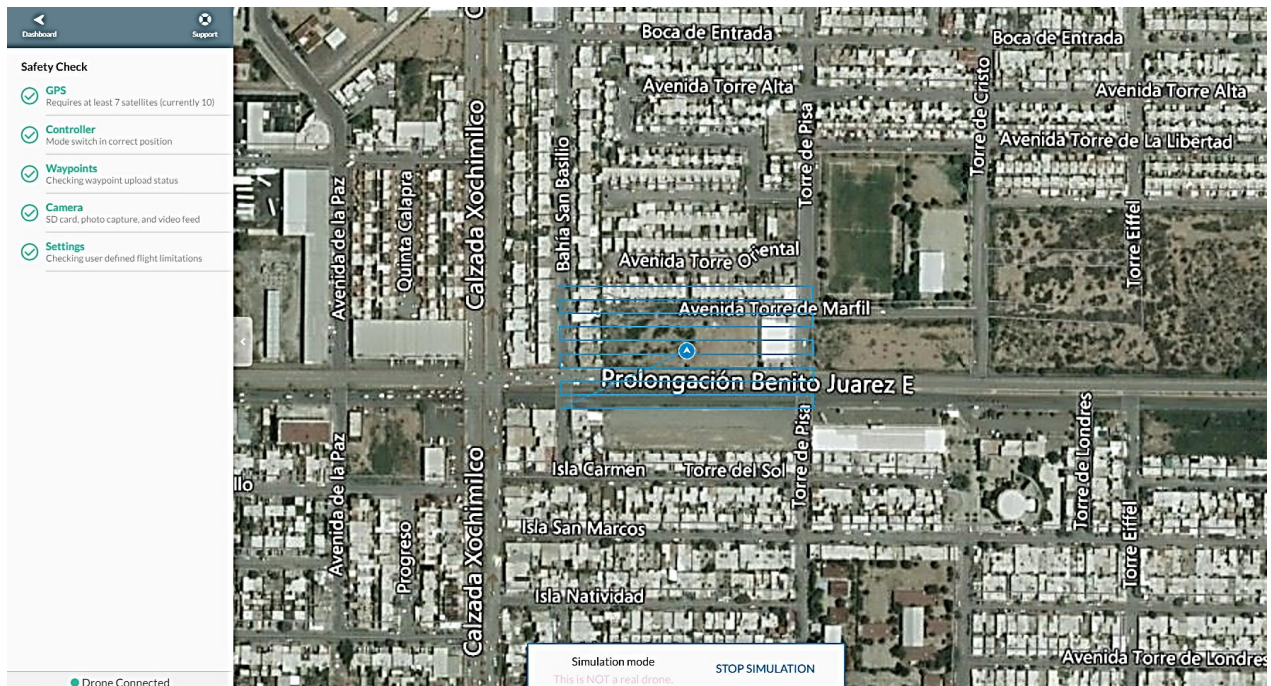

Figura 2.5 Plan de vuelo, verificación de seguridad.