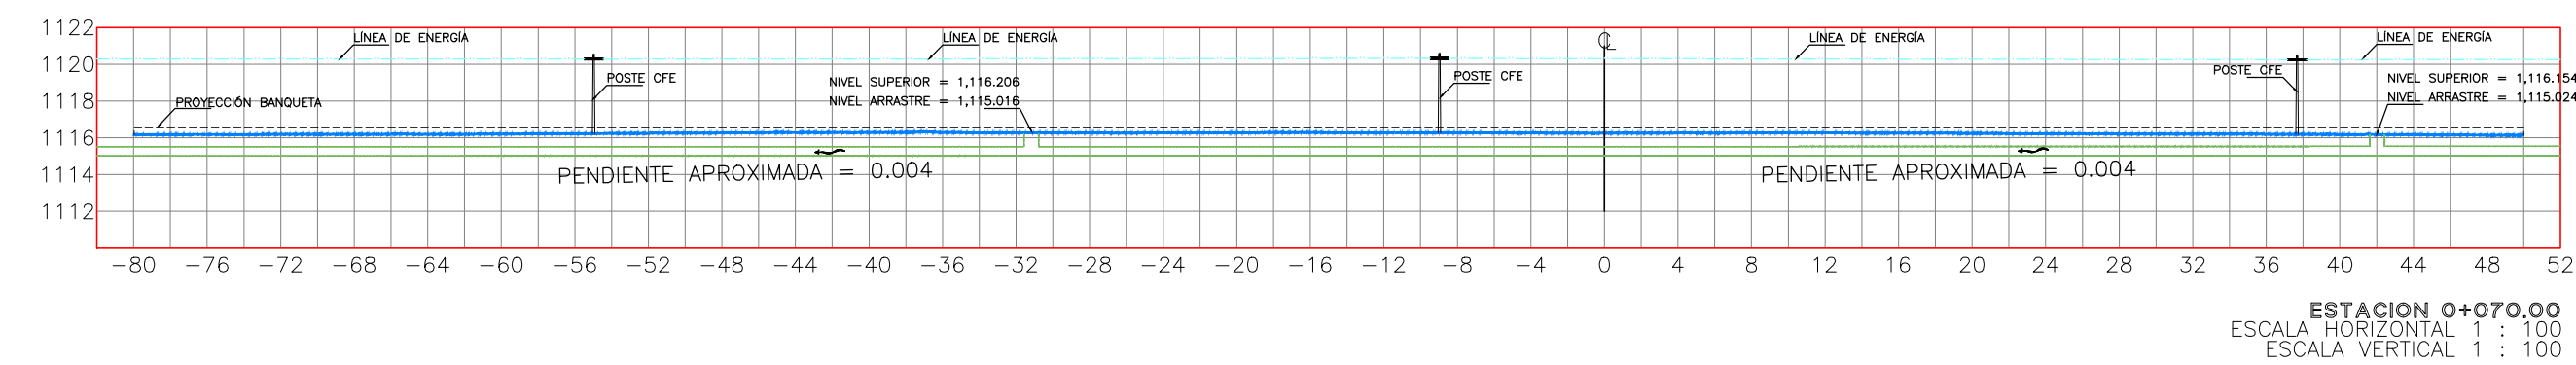

SECCIONES DEL PERFIL No. 2

SIMBOLOGÍA

FECHA	REVISIÓN	OBSERVACIONES

COORDINADOR GENERAL	ARG. JUAN JOSÉ ASTORGA RUIZ DEL HOYO		
JEFE DE TALLER	ARG. MARISA CASTILLO FLORES		
DEBILLO	ELIZABETH LEÓN		
CUADRO DE CONSTRUCCIÓN			
Superficie del predio	1,964.78 M2	Superficie construida	0.00 M2
Superficie de desplante	0.00 M2	Área libre	0.00 M2
Superficie construida	0.00 M2		
Área libre	0.00 M2		
Uso del Predio	OFICINAS		

PROYECTO CENTRO DE SERVICIOS INFONAVIT "CESI" SEDE TORREÓN

DIRECCIÓN AV. JUÁREZ MANZANA 44A

ANTEPROYECTO

PARTIDA TOPOGRAFÍA

ESCALA UNIDADES: metros

CLAVE: TORREÓN.TOP.04