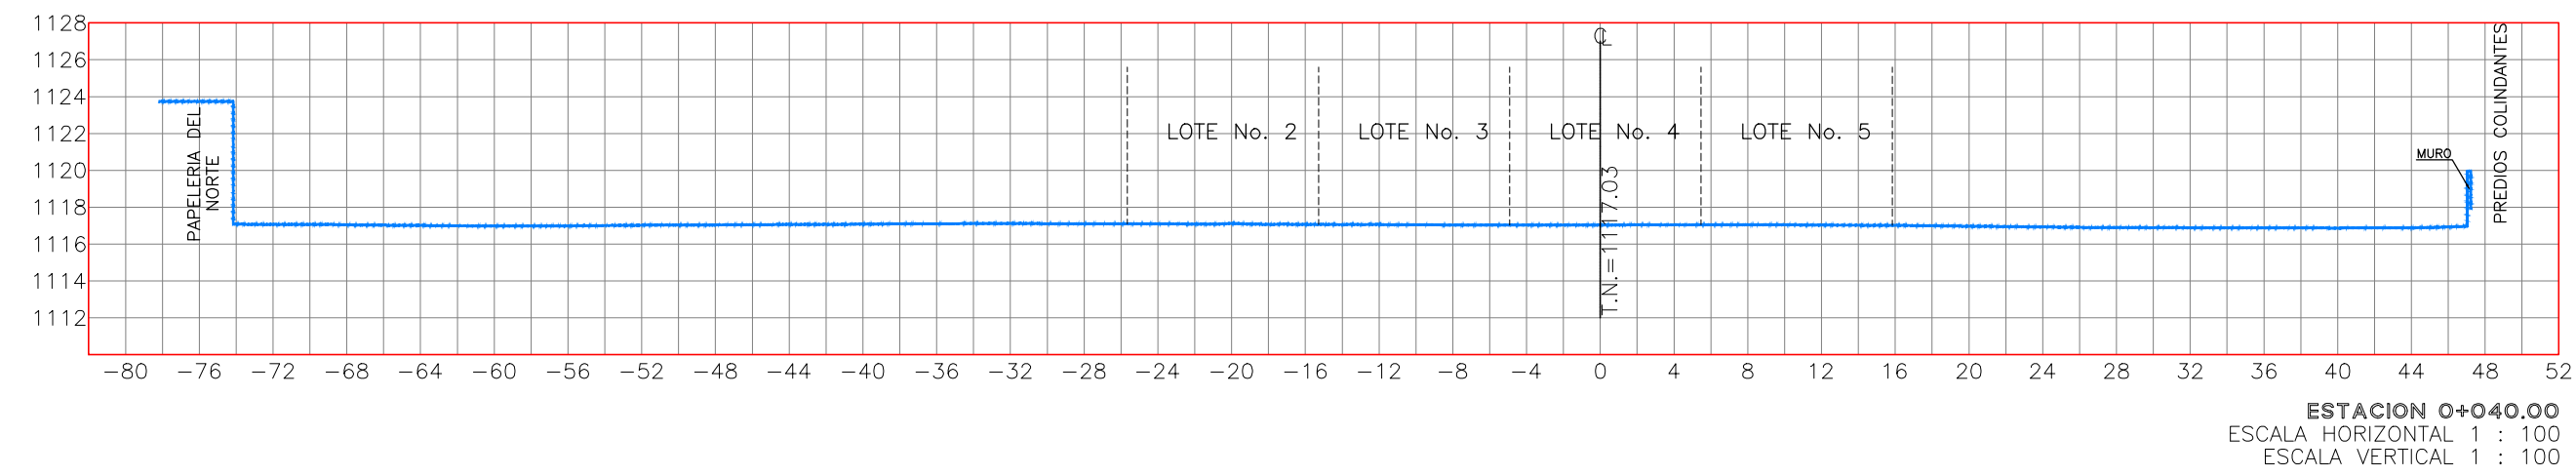

SECCIONES DEL PERFIL No. 2

SIMBOLOGÍA

FECHA	REVISIÓN	OBSERVACIONES

COORDINADOR GENERAL	ARG. JUAN JOSÉ ASTORGA RUIZ DEL HOYO		
JEFE DE TALLER	ARG. MARISA CASTILLO FLORES		
DEBILLO	ELIZABETH LEÓN		
CUADRO DE CONSTRUCCIÓN			
Superficie del predio	1,964.78 M2	Superficie construida	0.00 M2
Superficie de desplante	0.00 M2	Área libre	0.00 M2
Superficie construida	0.00 M2		
Área libre	0.00 M2		
Uso del Predio	OFICINAS		

PROYECTO CENTRO DE SERVICIOS INFONAVIT "CESI" SEDE TORREÓN

DIRECCIÓN AV. JUÁREZ MANZANA 44A

ANTEPROYECTO

PARTIDA TOPOGRAFÍA

ESCALA UNIDADES: metros

CLAVE: TORREÓN.TOP.04