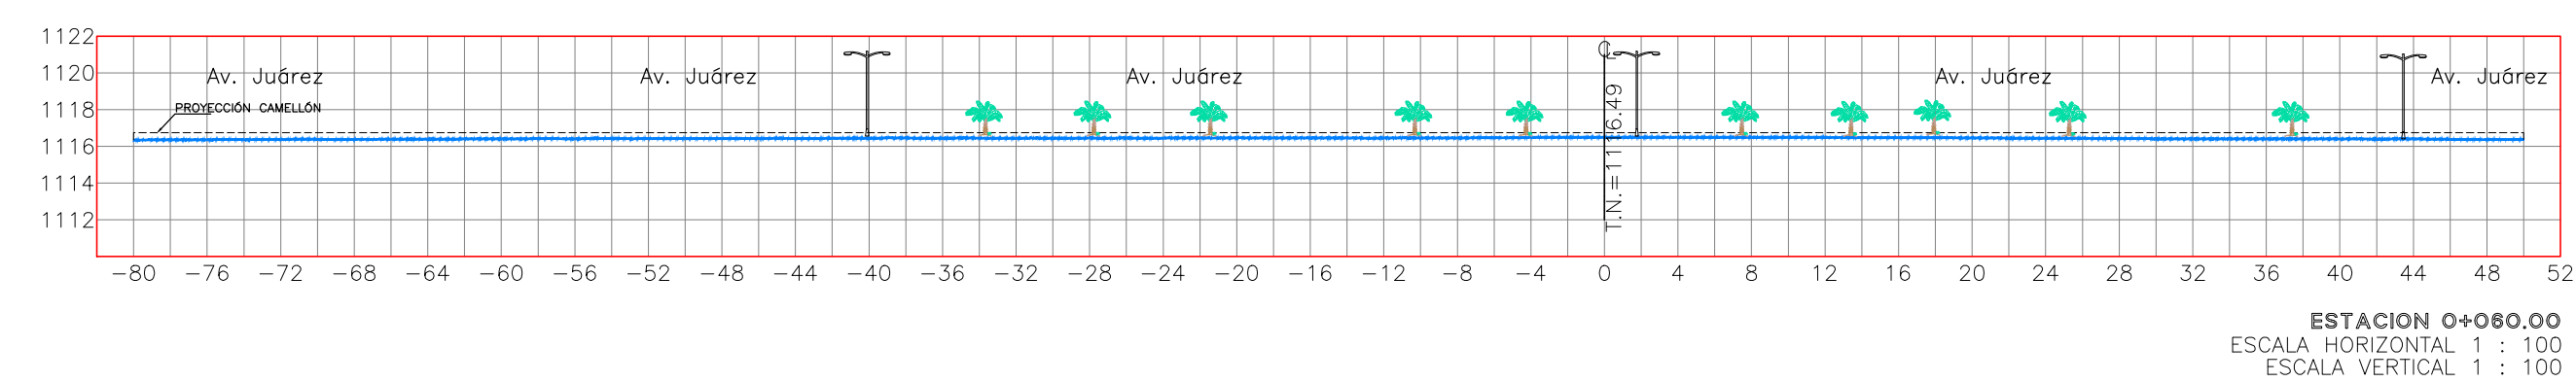

SECCIONES DEL PERFIL No. 2

SIMBOLOGÍA

FECHA	REVISIÓN	OBSERVACIONES

COORDINADOR GENERAL	ARG. JUAN JOSÉ ASTORGA RUIZ DEL HOYO		
JEFE DE TALLER	ARG. MARISA CASTILLO FLORES		
DEBILLO	ELIZABETH LEÓN		
CUADRO DE CONSTRUCCIÓN			
Superficie del predio	1,964.78 M2	Superficie construida	0.00 M2
Superficie de desplante	0.00 M2	Área libre	0.00 M2
Superficie construida	0.00 M2		
Área libre	0.00 M2		
Uso del Predio	OFICINAS		

PROYECTO CENTRO DE SERVICIOS INFONAVIT "CESI" SEDE TORREÓN

DIRECCIÓN AV. JUÁREZ MANZANA 44A

ANTEPROYECTO

PARTIDA TOPOGRAFÍA

ESCALA UNIDADES: metros

CLAVE: TORREÓN.TOP.04