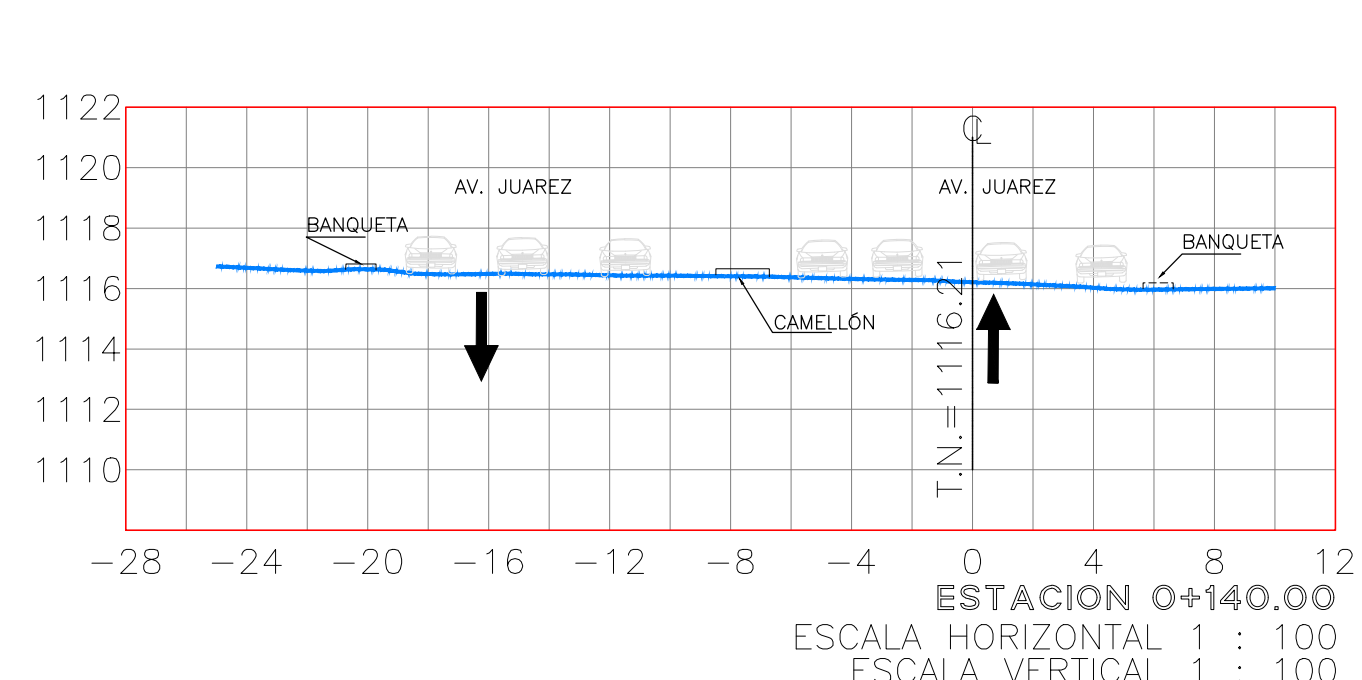

SECCIONES DEL PERFIL No. 3

SIMBOLOGÍA

FECHA	REVISIÓN	OBSERVACIONES

COORDINADOR GENERAL	ARG. JUAN JOSE ASTORGA RUIZ DEL HOYO		
JEFE DE TALLER	ARG. MARISA CASTILLO FLORES		
DIBUJO	ELIZABETH LEÓN		
CUADRO DE CONSTRUCCIÓN			
Superficie del predio	1,964.78 M2	Superficie construida	0.00 M2
Superficie de desplante	0.00 M2	Área libre	0.00 M2
Superficie construida	0.00 M2		
Área libre	0.00 M2		
Uso del Predio	OFICINAS		

PROYECTO CENTRO DE SERVICIOS INFONAVIT "CESI" SEDE TORREÓN

DIRECCIÓN AV. JUÁREZ MANZANA 44A

ANTEPROYECTO

CLAVE: TORREÓN.TOP-06

PARTIDA TOPOGRAFÍA

ESCALA UNIDADES: metros