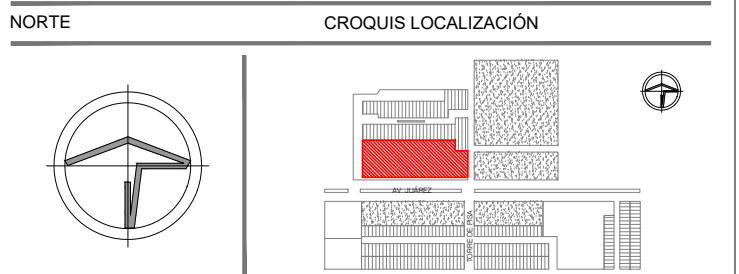

SECCIONES DEL PERFIL No. 3

SIMBOLOGÍA

FECHA	REVISIÓN	OBSERVACIONES

COORDINADOR GENERAL	ARG. JUAN JOSE ASTORGA RUIZ DEL HOYO		
JEFE DE TALLER	ARG. MARISA CASTILLO FLORES		
DIBUJO	ELIZABETH LEÓN		
CUADRO DE CONSTRUCCIÓN			
Superficie del predio	1,964.78 M2	Superficie construida	0.00 M2
Superficie de desplante	0.00 M2	Área libre	0.00 M2
Superficie construida	0.00 M2		
Área libre	0.00 M2		
Uso del Predio	OFICINAS		

PROYECTO CENTRO DE SERVICIOS INFONAVIT "CESI" SEDE TORREÓN

DIRECCIÓN AV. JUÁREZ MANZANA 44A

ANTEPROYECTO

CLAVE: TORREÓN.TOP-06

PARTIDA TOPOGRAFÍA

ESCALA UNIDADES: metros