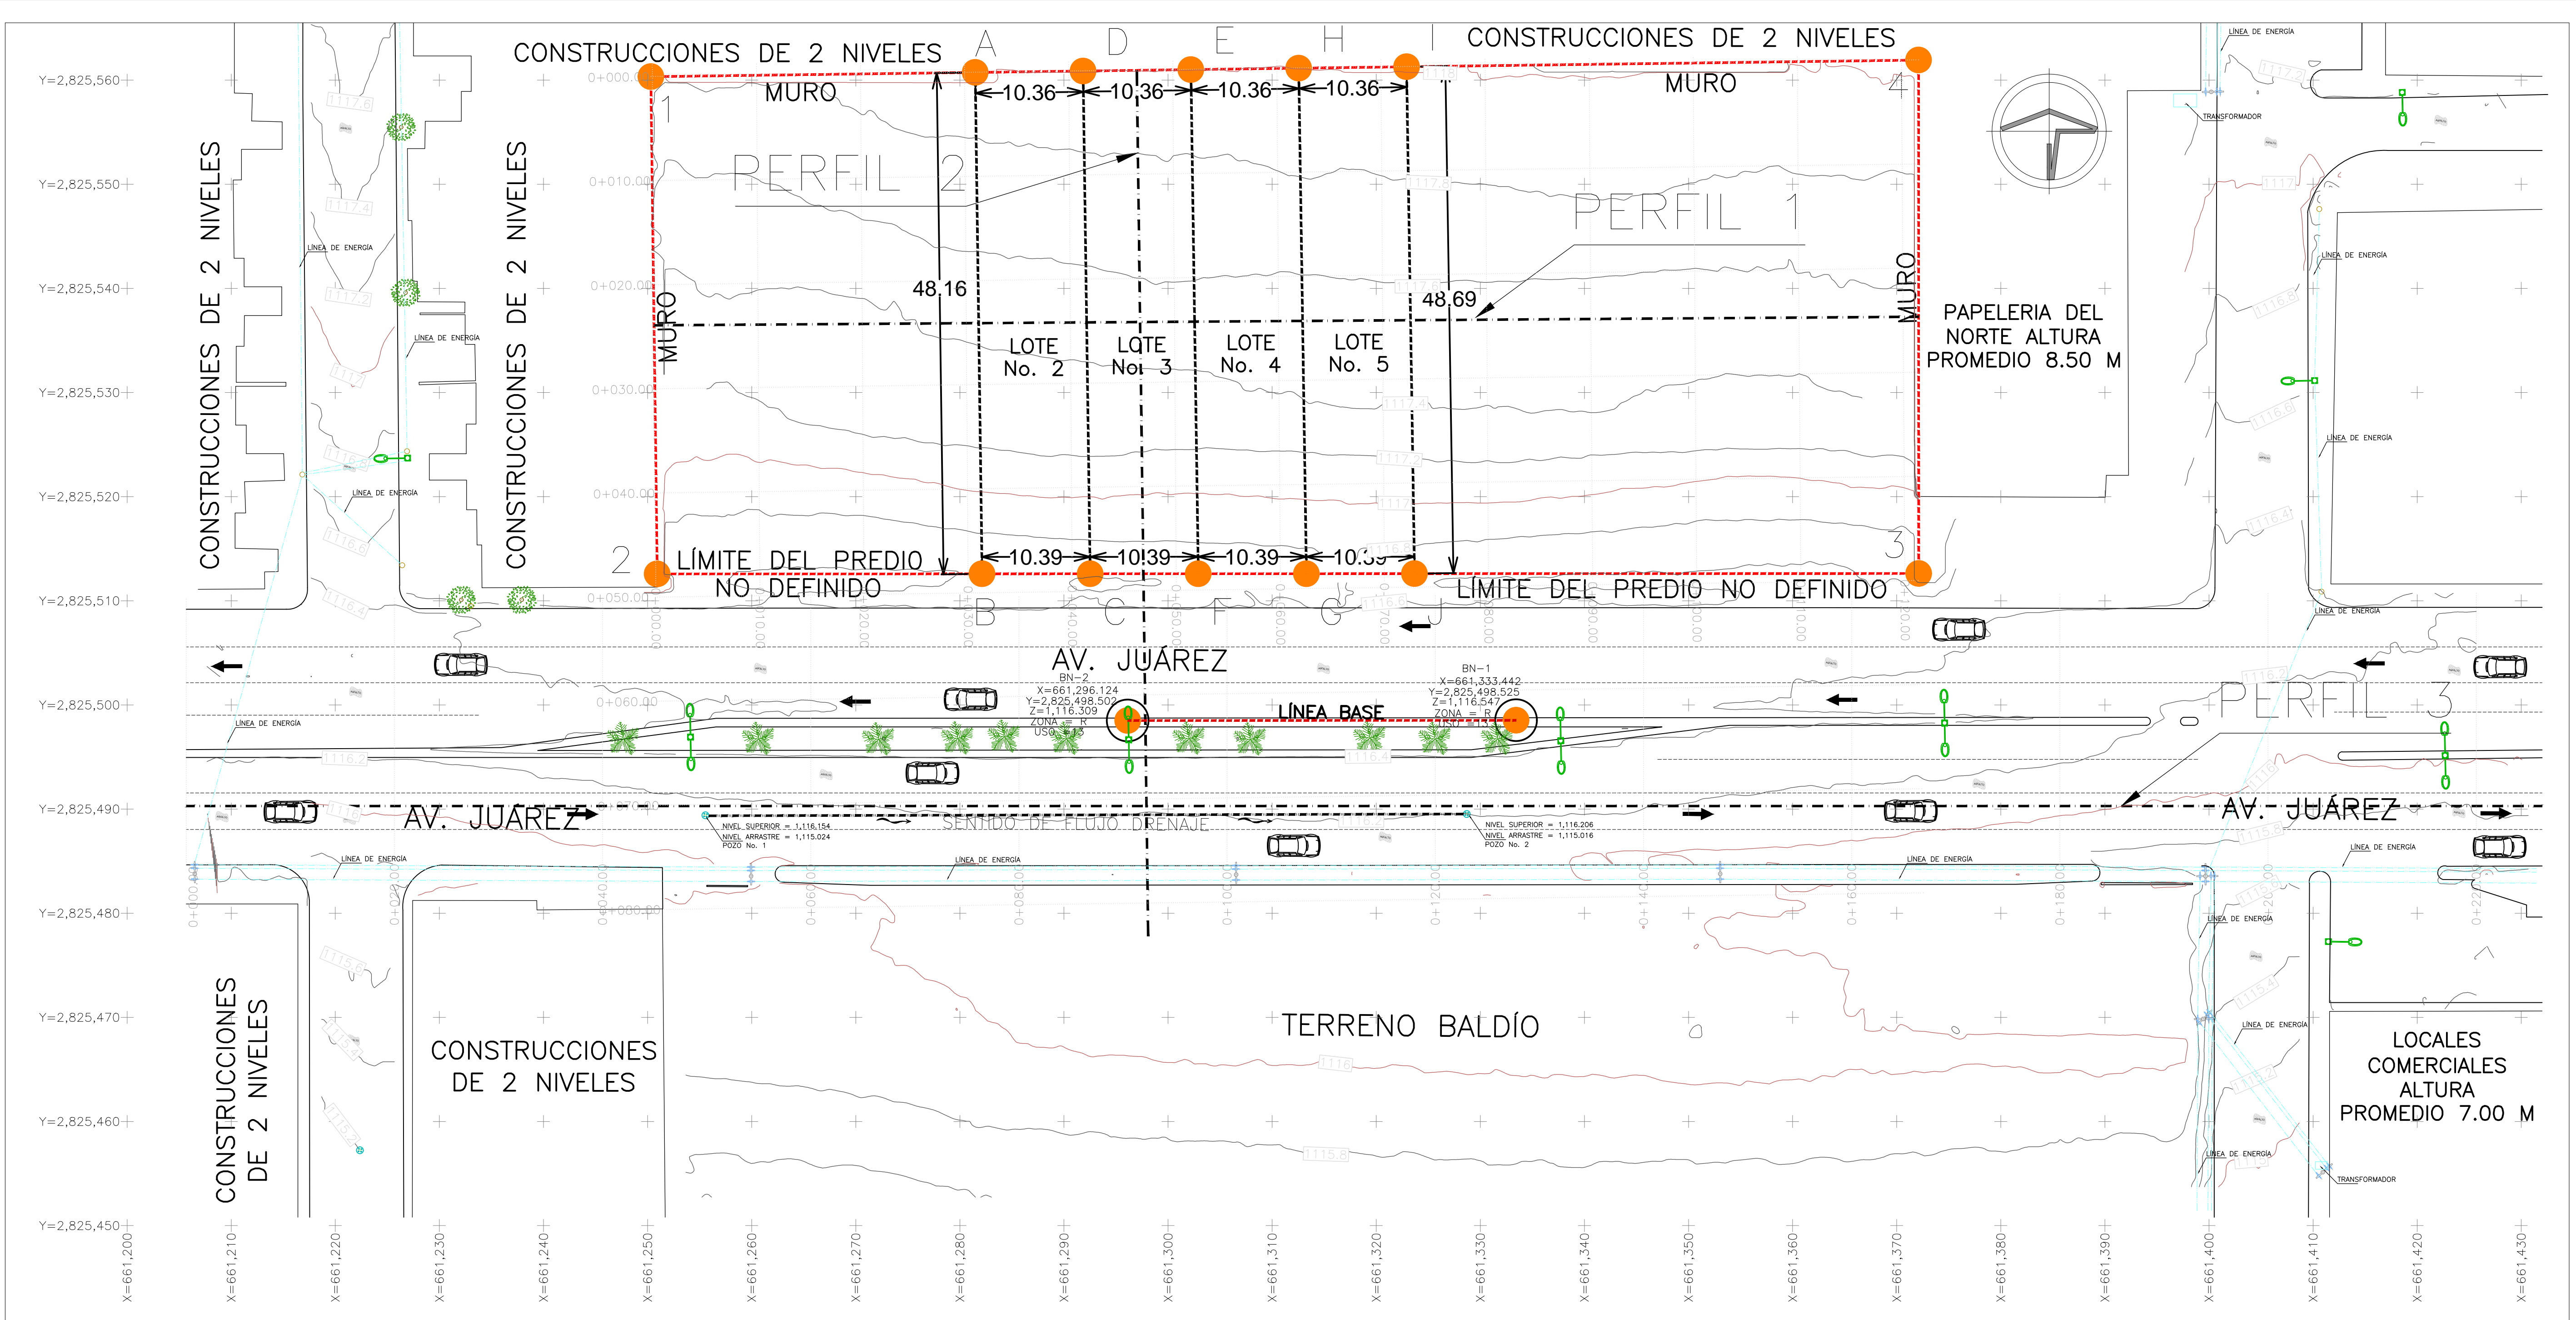

SIMBOLOGÍA

- POLIGONO DEL PREDIO
- PARAMENTO
- BANQUETA
- ACOTAMIENTO
- PERFILES
- SECCIONES
- BANCO DE NIVEL Y VERTICES
- TIPO DE PAVIMENTO
- ARBOLES
- PALMERAS
- POSTES DE CFE
- LUMINARIAS
- POSTES
- POZO DE VISITA
- SENTIDO DE VALIDAD

LOTE NO. 5					
LADO EST	PV	RUMBO	DISTANCIA	V	COORDENADAS Y X
G	H	N 00°52'18.06" W	48.554	H	2,825,512.6020 661,313.2938
H	I	N 89°14'57.81" E	10.360	I	2,825,561.2863 661,322.9143
I	J	S 00°54'06.09" E	48.687	J	2,825,512.6057 661,323.6804
J	G	S 89°58'46.41" W	10.387	G	2,825,512.6020 661,313.2938

SUPERFICIE = 504.325 m²

LÍNEA BASE					
LADO EST	PV	RUMBO	DISTANCIA	V	COORDENADAS Y X
BN-1	BN-2	S 89°57'52.87" W	37.318	BN-2	2,825,498.5250 661,333.4420

LONGITUD = 37.318 m

CUADRO DE CONSTRUCCION TOTAL					
LADO EST	PV	RUMBO	DISTANCIA	V	COORDENADAS Y X
1	2	S 00°43'53.48" E	47.759	1	2,825,560.3352 661,250.3159
2	3	N 89°58'46.41" E	121.188	2	2,825,512.5798 661,250.9257
3	4	N 00°04'46.12" W	49.308	3	2,825,561.9308 661,372.1026
4	1	S 89°14'57.81" W	121.797	4	2,825,560.3352 661,250.3159

SUPERFICIE = 5,896.231 m²

LOTE NO. 2					
LADO EST	PV	RUMBO	DISTANCIA	V	COORDENADAS Y X
A	B	S 00°46'50.32" E	48.157	B	2,825,560.7435 661,281.4778
B	C	N 89°58'46.41" E	10.387	C	2,825,512.5909 661,292.1359
C	D	N 00°48'40.17" W	48.289	D	2,825,560.8792 661,291.8369
D	A	S 89°14'57.81" W	10.360	A	2,825,560.7435 661,281.4778

SUPERFICIE = 500.212 m²

LOTE NO. 3					
LADO EST	PV	RUMBO	DISTANCIA	V	COORDENADAS Y X
C	D	N 00°48'40.17" W	48.289	D	2,825,512.5946 661,292.5206
D	E	N 89°14'57.81" E	10.360	E	2,825,561.0149 661,302.1960
E	F	S 00°50'29.43" E	48.422	F	2,825,512.5983 661,302.9072
F	G	S 89°58'46.41" W	10.387	G	2,825,512.6020 661,313.2938
G	H	N 00°52'18.06" W	48.554	H	2,825,561.1506 661,312.5552
H	E	S 89°14'57.81" W	10.360	E	2,825,561.0149 661,302.1960

SUPERFICIE = 501.583 m²

LOTE NO. 4					
LADO EST	PV	RUMBO	DISTANCIA	V	COORDENADAS Y X
E	F	S 00°50'29.43" E	48.422	F	2,825,561.0149 661,302.1960
F	G	N 89°58'46.41" E	10.387	G	2,825,512.6020 661,313.2938
G	H	N 00°52'18.06" W	48.554	H	2,825,561.1506 661,312.5552
H	E	S 89°14'57.81" W	10.360	E	2,825,561.0149 661,302.1960

SUPERFICIE = 502.954 m²

NOTAS:

1. Las Coordenadas están referenciadas al norte magnético, teniendo como origen los bancos de nivel BN-1 y BN-2.
2. Para la georeferenciación, se empleó un GPS Leica +1200 doble frecuencia, con duración de observación en cada banco de 4 horas, de acuerdo a lo establecido en los lineamientos del INEGI.
3. Las alturas son ortométricas.
4. Se ubicó y levantamiento los árboles de la zona.
5. Se realizó el levantamiento de todos los registros en el área de interés.
6. En la zona de influencia exterior al predio se levantaron elementos urbanos existentes, registros, poste de luz, calles y todo lo de importancia para la ejecución del levantamiento topográfico.