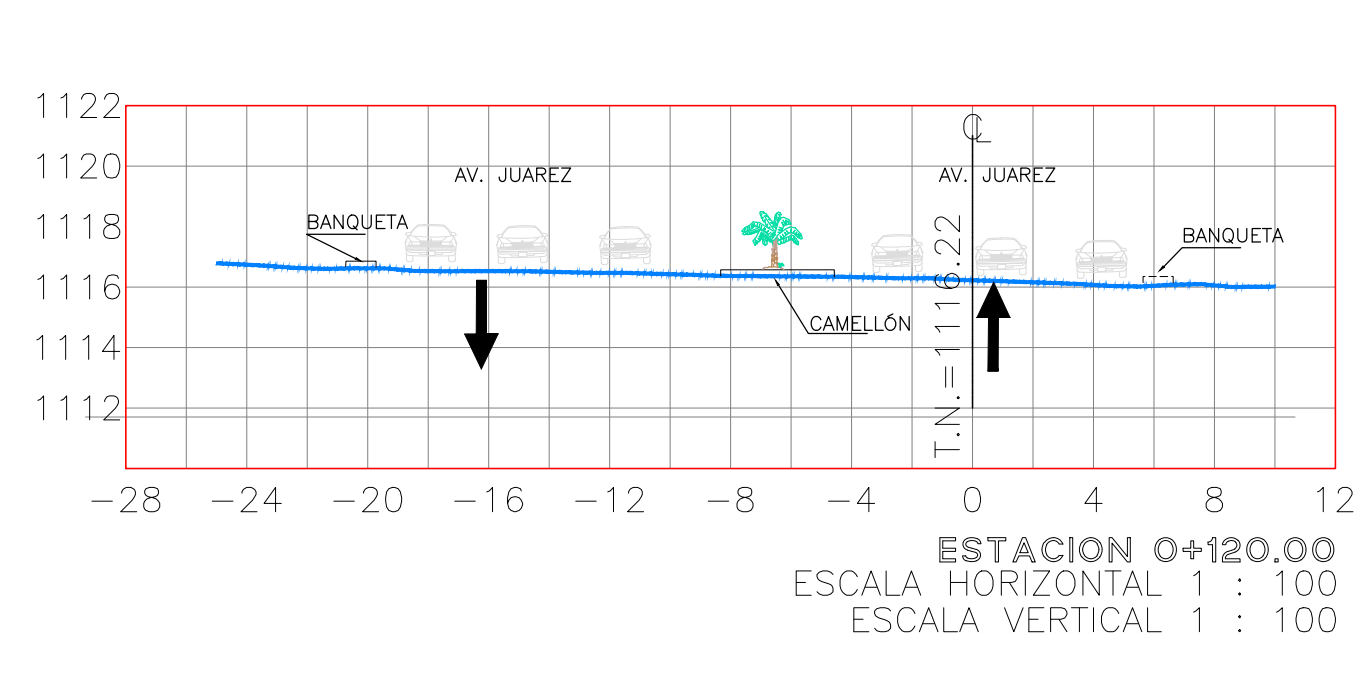

SECCIONES DEL PERFIL No. 3

SIMBOLOGÍA

FECHA	REVISIÓN	OBSERVACIONES

COORDINADOR GENERAL	ARG. JUAN JOSE ASTORGA RUIZ DEL HOYO		
JEFE DE TALLER	ARG. MARISA CASTILLO FLORES		
DIBUJO	ELIZABETH LEÓN		
CUADRO DE CONSTRUCCIÓN			
Superficie del predio	1,964.78 M2	Superficie construida	0.00 M2
Superficie de desplante	0.00 M2	Área libre	0.00 M2
Superficie construida	0.00 M2		
Área libre	0.00 M2		
Uso del Predio	OFICINAS		

PROYECTO CENTRO DE SERVICIOS INFONAVIT "CESI" SEDE TORREÓN

DIRECCIÓN AV. JUÁREZ MANZANA 44A

ANTEPROYECTO

CLAVE: TORREÓN.TOP-06

PARTIDA TOPOGRAFÍA

ESCALA UNIDADES: metros