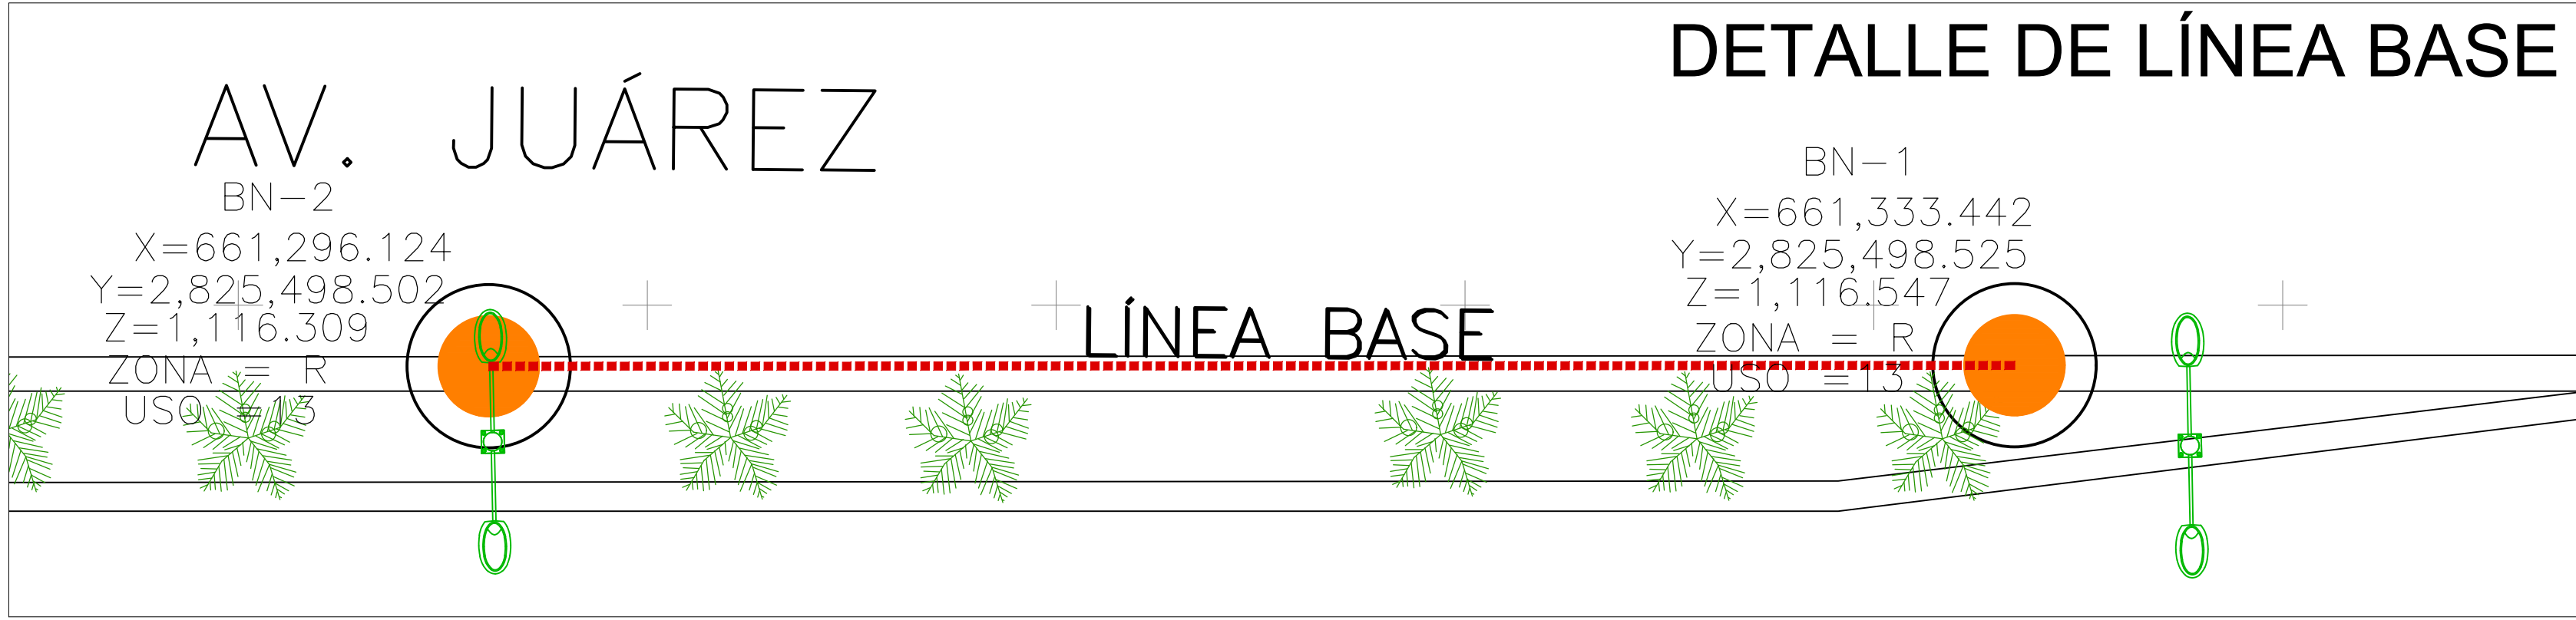

SIMBOLOGÍA

- POLIGONO DEL PREDIO
- PARAMENTO
- BANQUETA
- ACOTAMIENTO
- PERFILES
- SECCIONES
- BANCO DE NIVEL Y VERTICES
- TIPO DE PAVIMENTO
- ARBOLES
- PALMERAS
- POSTES DE CFE
- LUMINARIAS
- POSTES
- POZO DE VISITA
- SENTIDO DE VALIDAD

LOTE NO. 5					
LADO EST	PV	RUMBO	DISTANCIA	V	COORDENADAS Y X
G	H	N 00°52'18.06" W	48.554	H	2,825,512.6020 661,313.2938
H	I	N 89°14'57.81" E	10.360	I	2,825,561.2863 661,322.9143
I	J	S 00°54'06.09" E	48.687	J	2,825,512.6057 661,323.6804
J	G	S 89°58'46.41" W	10.387	G	2,825,512.6020 661,313.2938

SUPERFICIE = 504.325 m²

LÍNEA BASE					
LADO EST	PV	RUMBO	DISTANCIA	V	COORDENADAS Y X
BN-1	BN-2	S 89°57'52.87" W	37.318	BN-2	2,825,498.5250 661,333.4420

LONGITUD = 37.318 m

CUADRO DE CONSTRUCCION TOTAL					
LADO EST	PV	RUMBO	DISTANCIA	V	COORDENADAS Y X
1	2	S 00°43'53.48" E	47.759	1	2,825,560.3352 661,250.3159
2	3	N 89°58'46.41" E	121.188	2	2,825,512.5798 661,250.9257
3	4	N 00°04'46.12" W	49.308	3	2,825,561.9308 661,372.1026
4	1	S 89°14'57.81" W	121.797	4	2,825,560.3352 661,250.3159

SUPERFICIE = 5,896.231 m²

LOTE NO. 2					
LADO EST	PV	RUMBO	DISTANCIA	V	COORDENADAS Y X
A	B	S 00°46'50.32" E	48.157	B	2,825,560.7435 661,281.4778
B	C	N 89°58'46.41" E	10.387	C	2,825,512.5909 661,292.1359
C	D	N 00°48'40.17" W	48.289	D	2,825,560.8792 661,291.8369
D	A	S 89°14'57.81" W	10.360	A	2,825,560.7435 661,281.4778

SUPERFICIE = 500.212 m²

LOTE NO. 3					
LADO EST	PV	RUMBO	DISTANCIA	V	COORDENADAS Y X
C	D	N 00°48'40.17" W	48.289	D	2,825,512.5946 661,292.5206
D	E	N 89°14'57.81" E	10.360	E	2,825,561.0149 661,302.1960
E	F	S 00°50'29.43" E	48.422	F	2,825,512.5983 661,302.9072
F	G	S 89°58'46.41" W	10.387	G	2,825,512.6020 661,313.2938
G	H	N 00°52'18.06" W	48.554	H	2,825,561.1506 661,312.5552
H	E	S 89°14'57.81" W	10.360	E	2,825,561.0149 661,302.1960

SUPERFICIE = 501.583 m²

LOTE NO. 4					
LADO EST	PV	RUMBO	DISTANCIA	V	COORDENADAS Y X
E	F	S 00°50'29.43" E	48.422	F	2,825,561.0149 661,302.1960
F	G	N 89°58'46.41" E	10.387	G	2,825,512.6020 661,313.2938
G	H	N 00°52'18.06" W	48.554	H	2,825,561.1506 661,312.5552
H	E	S 89°14'57.81" W	10.360	E	2,825,561.0149 661,302.1960

SUPERFICIE = 502.954 m²

NOTAS:

1. Las Coordenadas están referenciadas al norte magnético, teniendo como origen los bancos de nivel BN-1 y BN-2.
2. Para la georeferenciación, se empleó un GPS Leica +1200 doble frecuencia, con duración de observación en cada banco de 4 horas, de acuerdo a lo establecido en los lineamientos del INEGI.
3. Las alturas son ortométricas.
4. Se ubicó y levantamiento los árboles de la zona.
5. Se realizó el levantamiento de todos los registros en el área de interés.
6. En la zona de influencia exterior al predio se levantaron elementos urbanos existentes, registros, poste de luz, calles y todo lo de importancia para la ejecución del levantamiento topográfico.