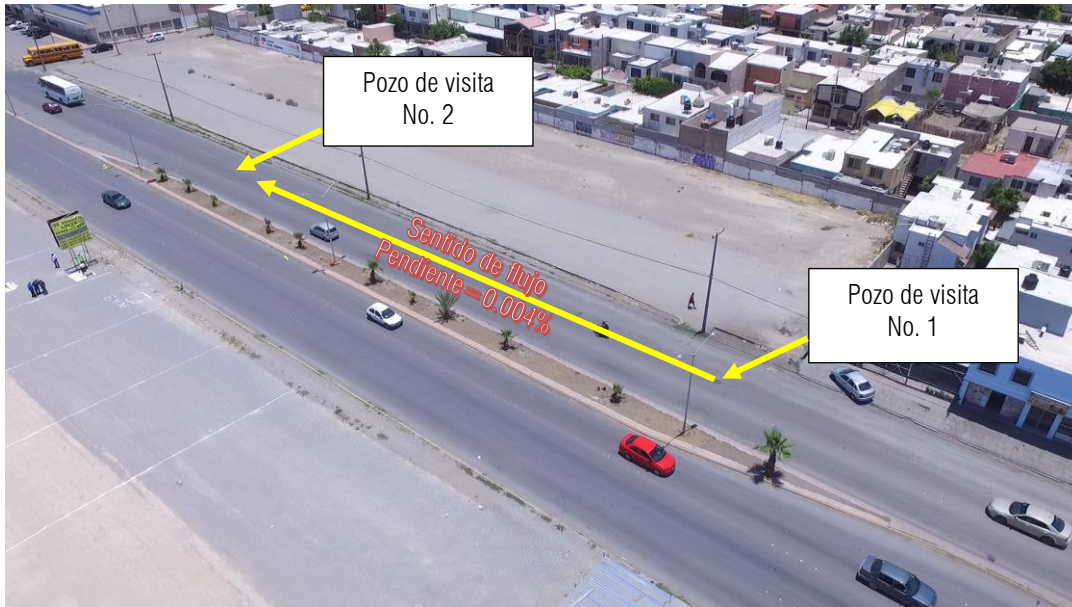

4.8 DRENAJE DE LA ZONA

Dentro de los trabajos de topografía se obtuvieron los niveles de los dos únicos registros cercanos al predio, en la siguiente imagen se observa su ubicación:

Figura 4.27 Ubicación de pozos de visita.