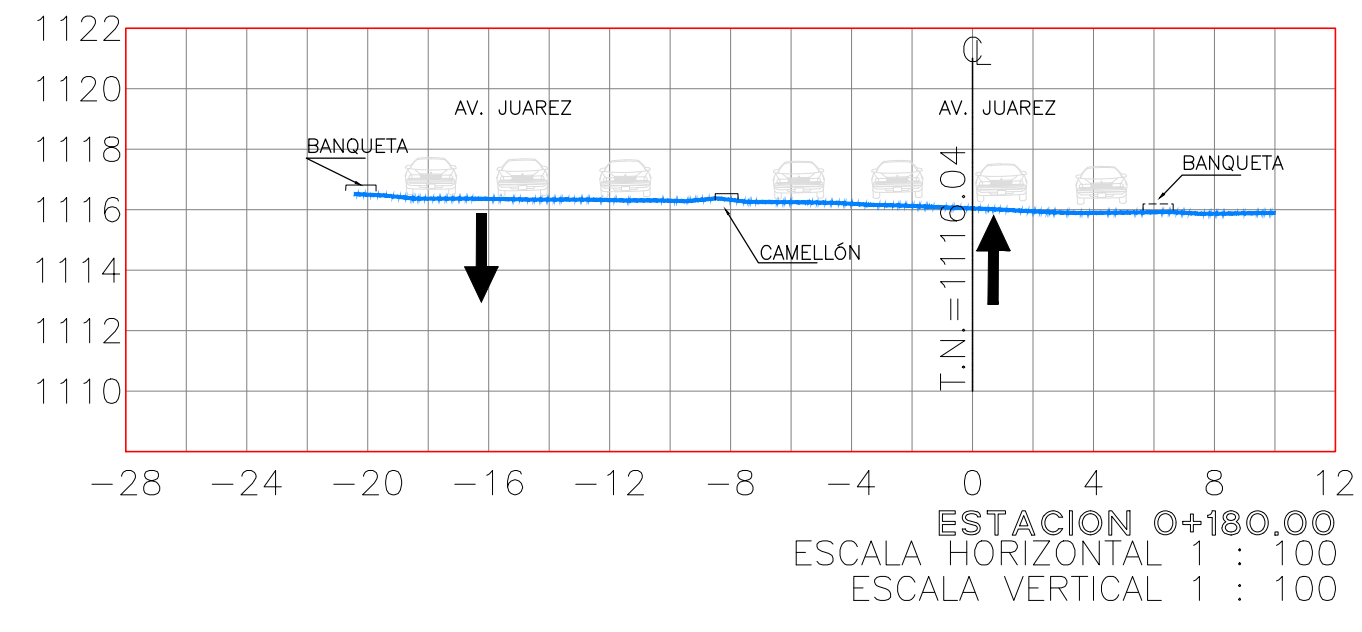

SECCIONES DEL PERFIL No. 3

SIMBOLOGÍA

FECHA	REVISIÓN	OBSERVACIONES

COORDINADOR GENERAL	ARG. JUAN JOSE ASTORGA RUIZ DEL HOYO		
JEFE DE TALLER	ARG. MARISA CASTILLO FLORES		
DIBUJO	ELIZABETH LEÓN		
CUADRO DE CONSTRUCCIÓN			
Superficie del predio	1,964.78 M2	Superficie construida	0.00 M2
Superficie de desplante	0.00 M2	Área libre	0.00 M2
Superficie construida	0.00 M2		
Área libre	0.00 M2		
Uso del Predio	OFICINAS		

PROYECTO CENTRO DE SERVICIOS INFONAVIT "CESI" SEDE TORREÓN

DIRECCIÓN AV. JUÁREZ MANZANA 44A

ANTEPROYECTO

CLAVE: TORREÓN.TOP-06

PARTIDA TOPOGRAFÍA

ESCALA UNIDADES: metros