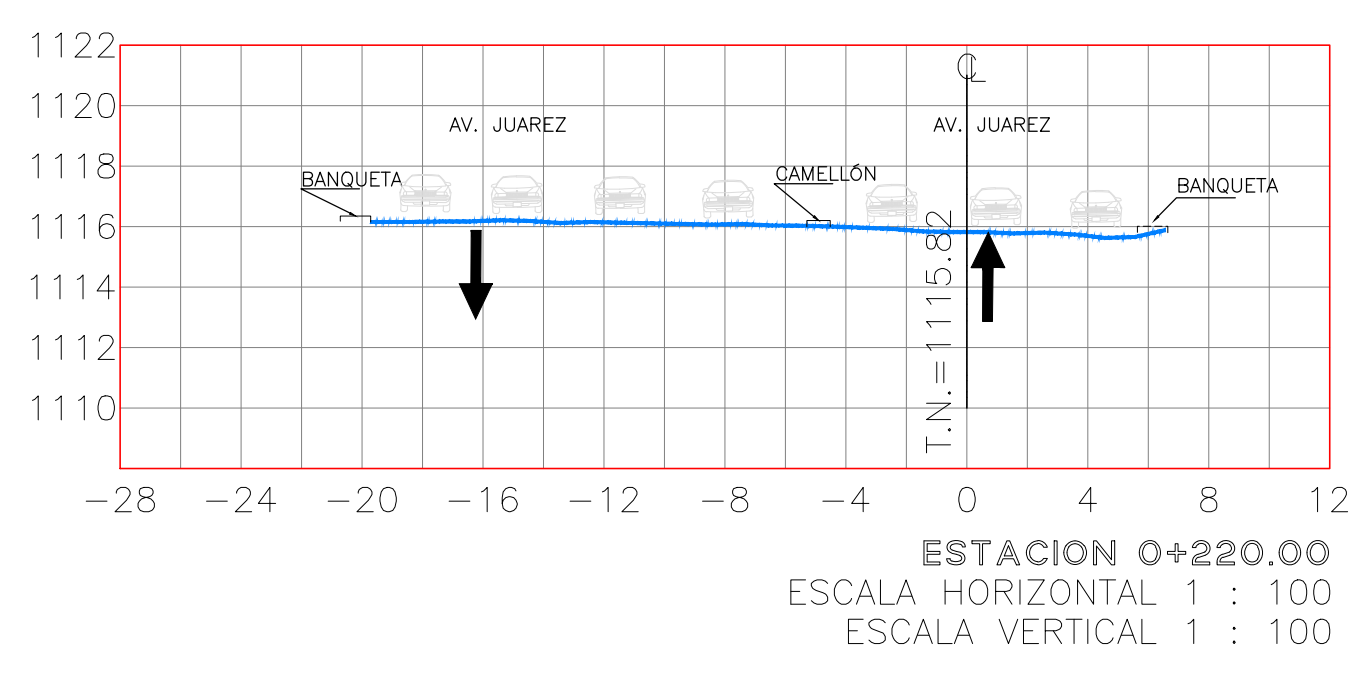

SECCIONES DEL PERFIL No. 3

SIMBOLOGÍA

FECHA	REVISIÓN	OBSERVACIONES

COORDINADOR GENERAL	ARG. JUAN JOSE ASTORGA RUIZ DEL HOYO		
JEFE DE TALLER	ARG. MARISA CASTILLO FLORES		
DIBUJO	ELIZABETH LEÓN		
CUADRO DE CONSTRUCCIÓN			
Superficie del predio	1,964.78 M2	Superficie construida	0.00 M2
Superficie de desplante	0.00 M2	Área libre	0.00 M2
Superficie construida	0.00 M2		
Área libre	0.00 M2		
Uso del Predio	OFICINAS		

PROYECTO CENTRO DE SERVICIOS INFONAVIT "CESI" SEDE TORREÓN

DIRECCIÓN AV. JUÁREZ MANZANA 44A

ANTEPROYECTO

CLAVE: TORREÓN.TOP-06

PARTIDA TOPOGRAFÍA

ESCALA UNIDADES: metros