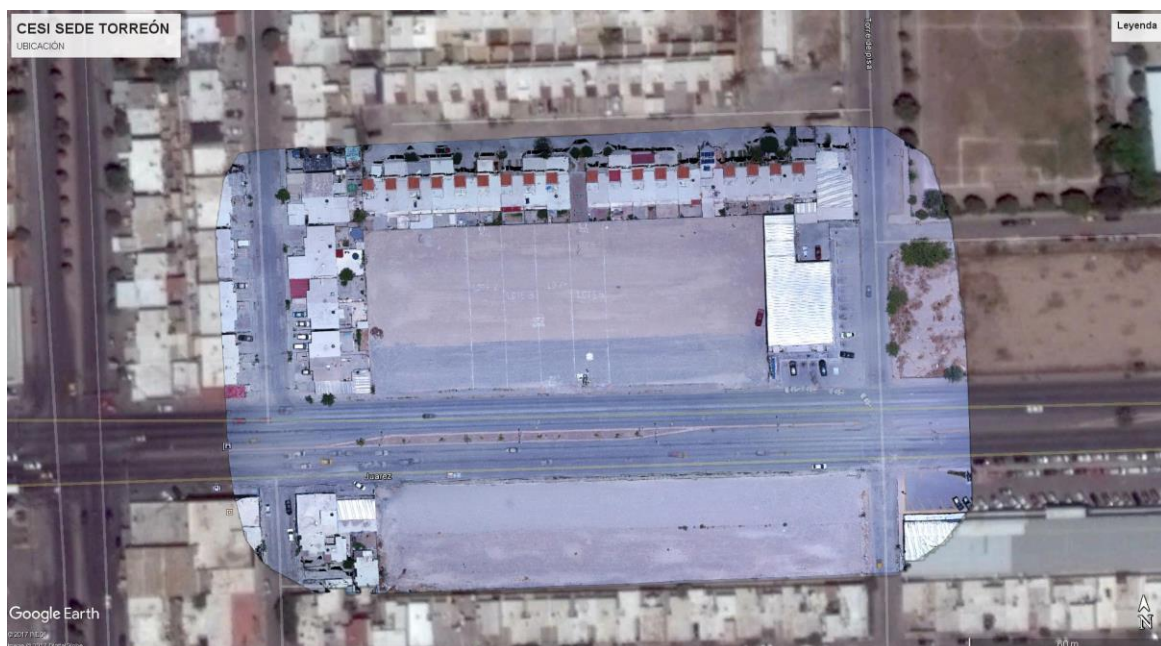

Figura 4.7 Ortomosaico (Ortofoto)