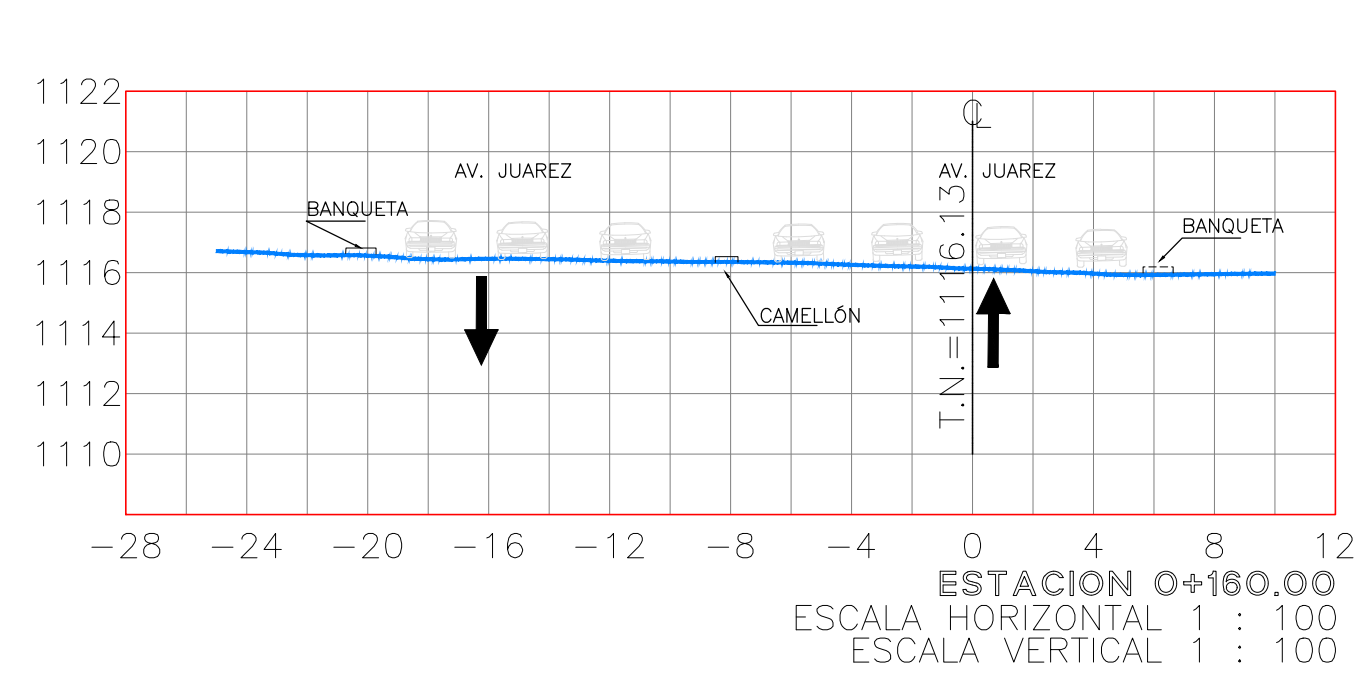

SECCIONES DEL PERFIL No. 3

SIMBOLOGÍA

FECHA	REVISIÓN	OBSERVACIONES

COORDINADOR GENERAL	ARG. JUAN JOSE ASTORGA RUIZ DEL HOYO		
JEFE DE TALLER	ARG. MARISA CASTILLO FLORES		
DIBUJO	ELIZABETH LEÓN		
CUADRO DE CONSTRUCCIÓN			
Superficie del predio	1,964.78 M2	Superficie construida	0.00 M2
Superficie de desplante	0.00 M2	Área libre	0.00 M2
Superficie construida	0.00 M2		
Área libre	0.00 M2		
Uso del Predio	OFICINAS		

PROYECTO CENTRO DE SERVICIOS INFONAVIT "CESI" SEDE TORREÓN

DIRECCIÓN AV. JUÁREZ MANZANA 44A

ANTEPROYECTO

CLAVE: TORREÓN.TOP-06

PARTIDA TOPOGRAFÍA

ESCALA UNIDADES: metros