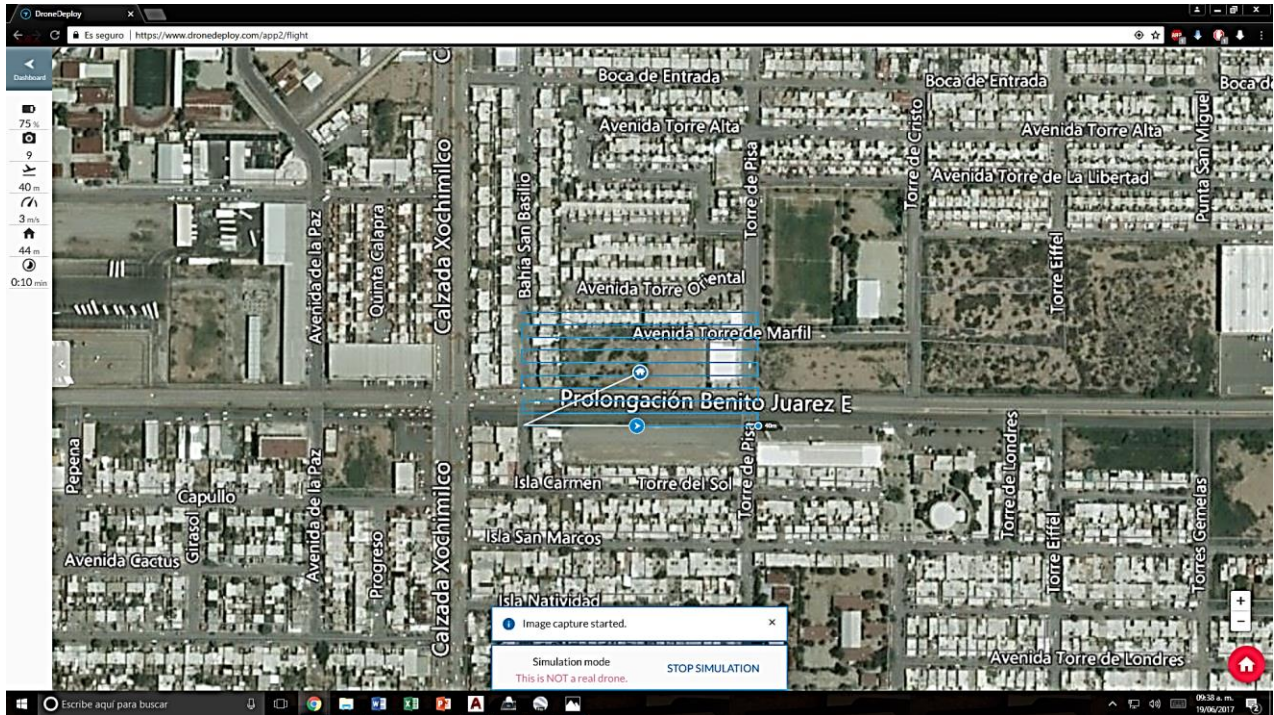

Iniciado el plan de vuelo se puede dar seguimiento al porcentaje de batería con la que cuenta el dron, el número de fotos capturadas, la altura a la que se encuentra, velocidad, la distancia a la que se encuentra del punto a casa y el tiempo transcurrido. Una vez concluida la misión el equipo regresa al punto de despegue.

Figura 2.6 Plan de vuelo, batería, fotos, altura y velocidad.