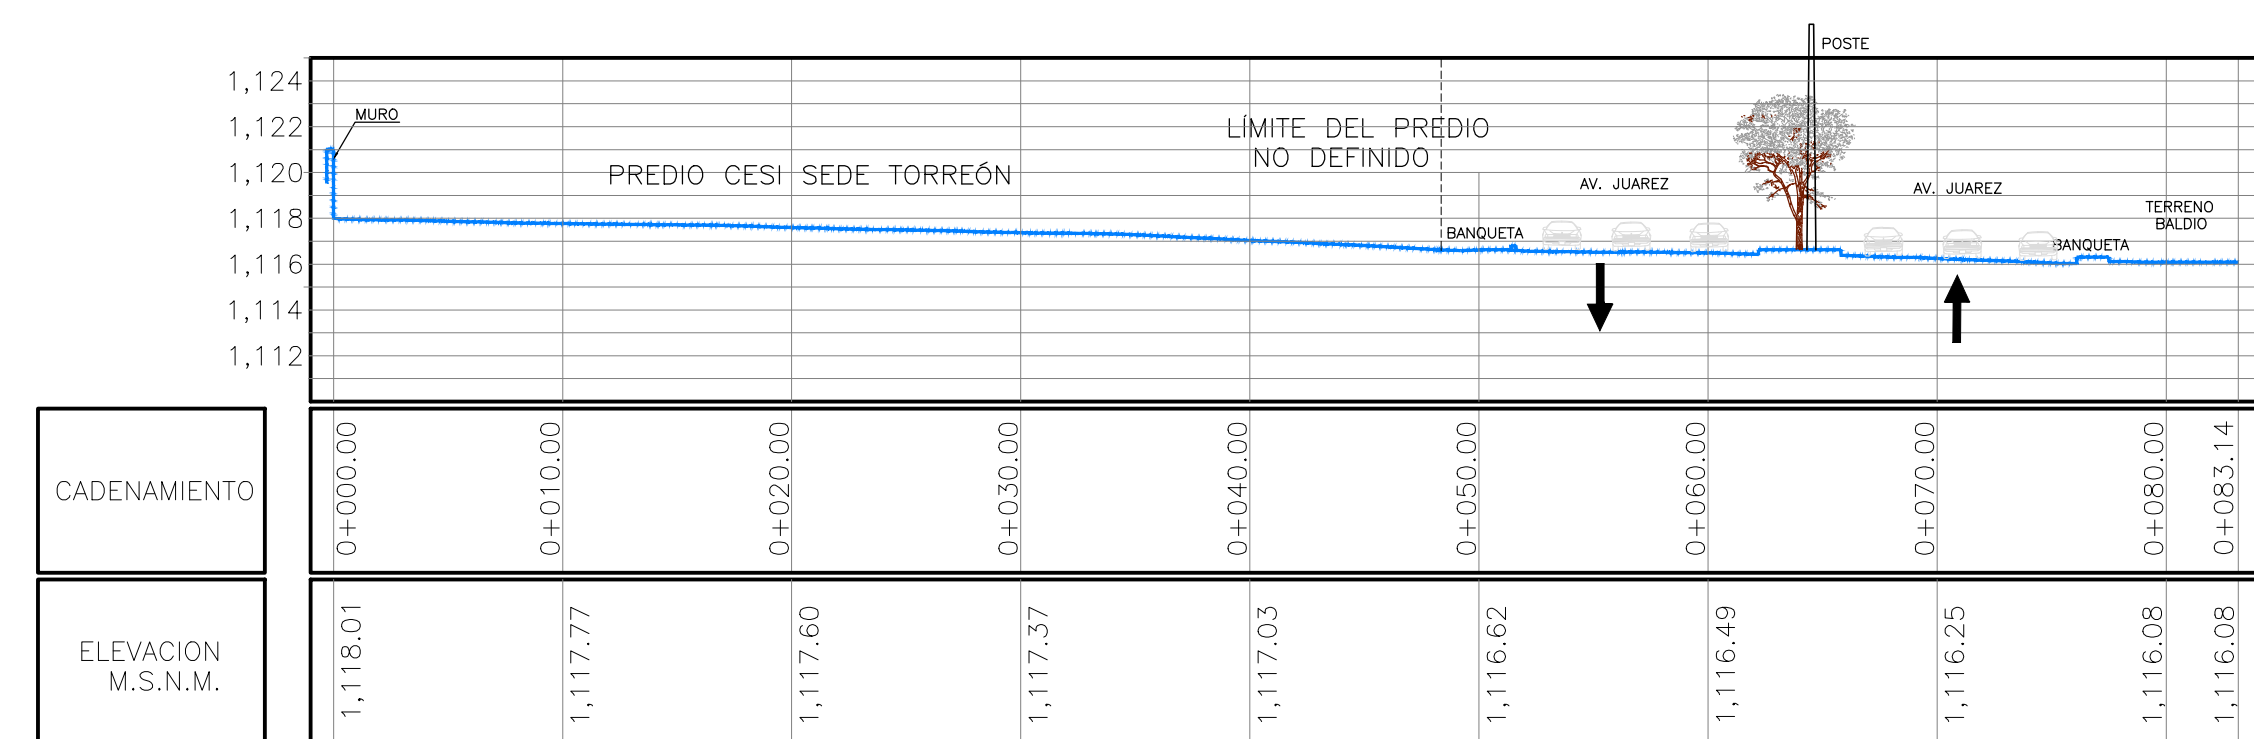

PERFIL 2
ESCALA HORIZONTAL 1 : 100
ESCALA VERTICAL 1 : 100