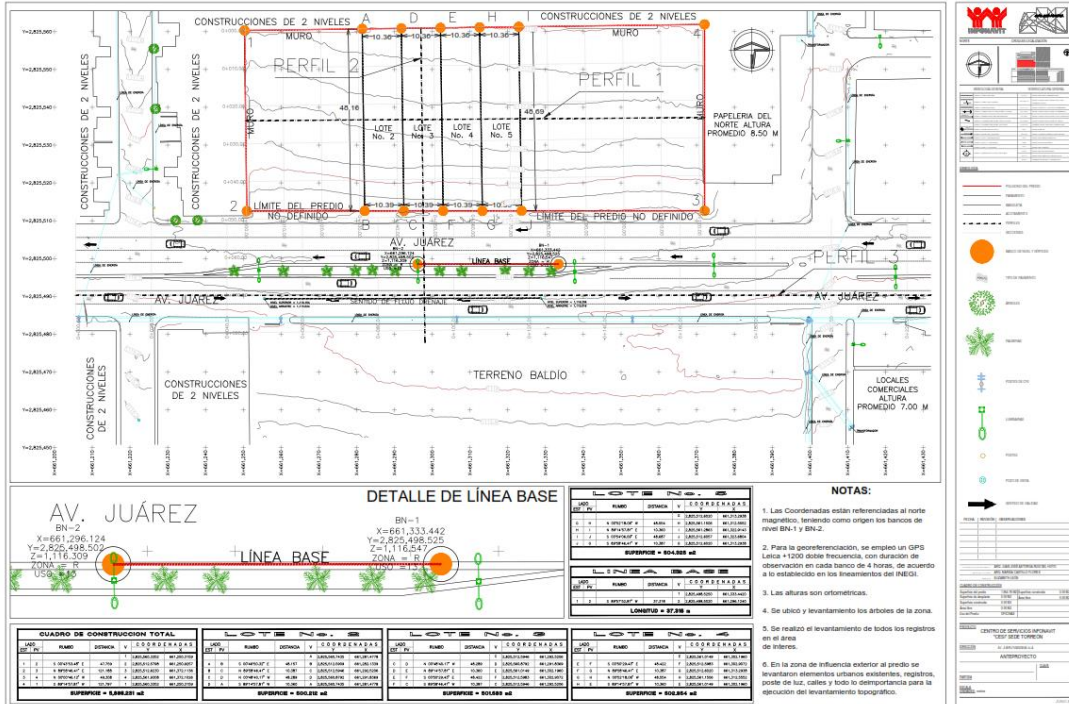

Para este proyecto se seleccionó el orden “A”, el cual indica que los levantamientos que se hagan dentro de este orden estarán destinados para el desarrollo de proyectos importantes de ingeniería, y en general cualquier trabajo que requiera una exactitud no menor a 1: 10, 000, 000.

Figura 3.6 Equipo INSPIRE 2.

El equipo realizó vuelos sobre la sección Puente de Palos, capturando imágenes y video para conocer las condiciones actuales que guarda el sitio.

Figura 3.7 Imagen capturada en el plan de vuelo.

Figura 4.7 Ortomosaico (Ortofoto)

4.5 ARCHIVO DWG

Se generó además un archivo dwg con la configuración actual del sitio, en el anexo 1 al final de este informe se muestra la planta topográfica, secciones y perfiles.

Figura 4.11 Escritura del predio del proyecto.

Tomando como referencia las medidas del lote No. 1, se realizó la lotificación, respetando lo indicado en la escritura. Para ello se trazó una línea con cal, se colocó un clavo de acero, una línea y se pintó con pintura naranja el número de lote correspondiente sobre el muro, ver la siguiente imagen: