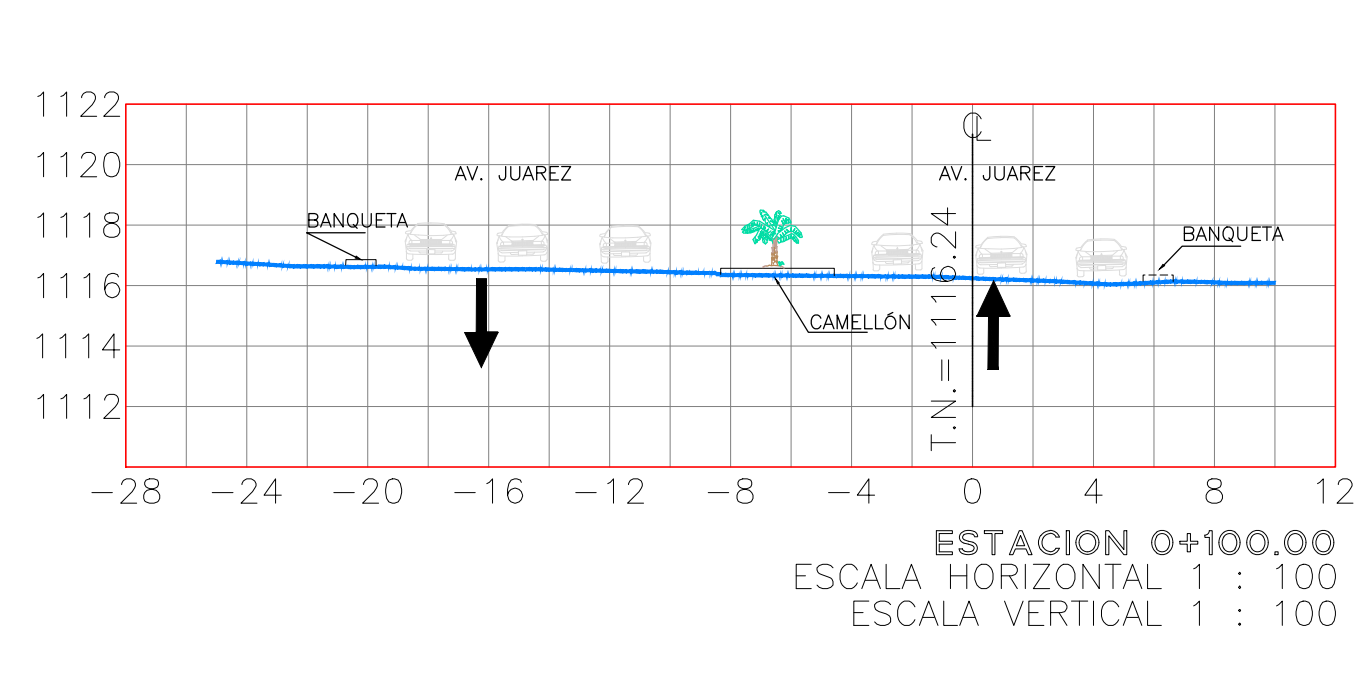

SECCIONES DEL PERFIL No. 3

SIMBOLOGÍA

FECHA	REVISIÓN	OBSERVACIONES

COORDINADOR GENERAL	ARG. JUAN JOSE ASTORGA RUIZ DEL HOYO		
JEFE DE TALLER	ARG. MARISA CASTILLO FLORES		
DIBUJO	ELIZABETH LEÓN		
CUADRO DE CONSTRUCCIÓN			
Superficie del predio	1,964.78 M2	Superficie construida	0.00 M2
Superficie de desplante	0.00 M2	Área libre	0.00 M2
Superficie construida	0.00 M2		
Área libre	0.00 M2		
Uso del Predio	OFICINAS		

PROYECTO CENTRO DE SERVICIOS INFONAVIT "CESI" SEDE TORREÓN

DIRECCIÓN AV. JUÁREZ MANZANA 44A

ANTEPROYECTO

CLAVE: TORREÓN.TOP-06

PARTIDA TOPOGRAFÍA

ESCALA UNIDADES: metros