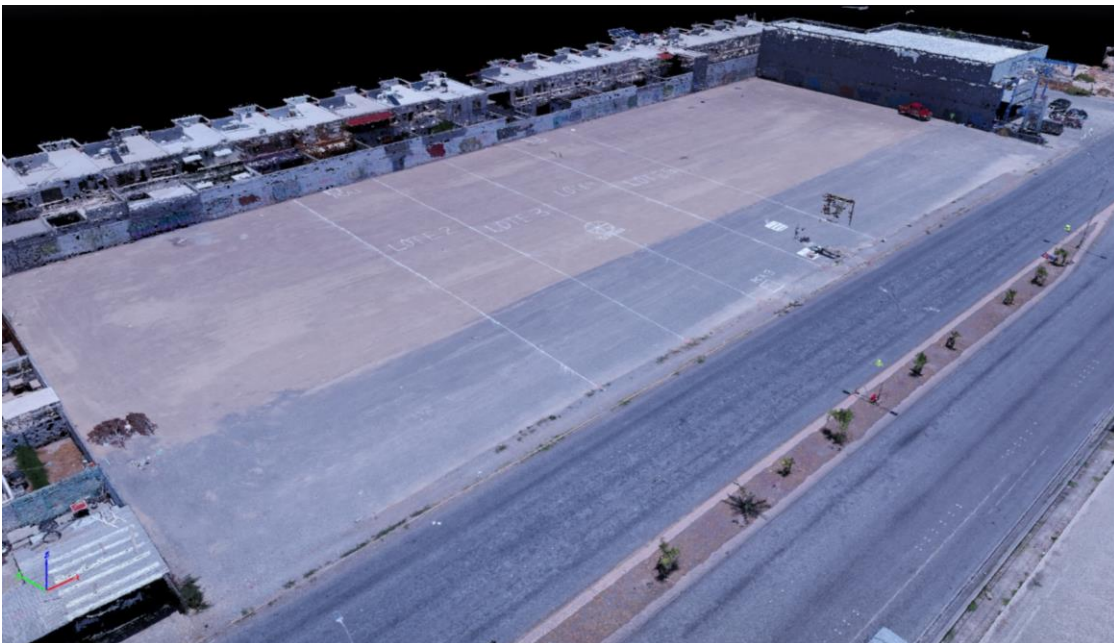

Figura 4.5 Nube de puntos del área en estudio.