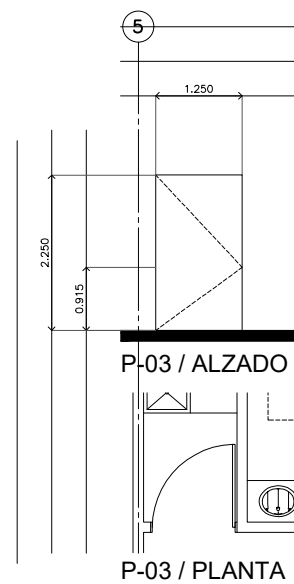

**RIVERO BORRELL - GUTIERREZ  
ARQUITECTOS**

**SELO**

ESCALA:  
1 : 20

COTAS:  
METROS

CLAVE:  
CP-03

Este plano sustituye a los anteriores  
REVISIÓN - 00 / 16 marzo 2018

CATALOGO DE PUERTAS TIPO										
CLAVE	DIMENSIÓN			MATERIAL	HERRAJES / CERRAJERÍA		ABATIMIENTO		SUBTOTAL	TOTAL
	ALTO (Mts)	ANCHO (Mts)	ESPESOR (Mts)		TIPO	IZQUIERDO	DERECHO			
P-01	2.25	1.45	0.05	Puerta en madera de Caobilla en acabado de laca color blanco mate, con dos manos de poliuretano. Bastidor a base de penachos de 1.5x1.5"	PARA INTERCOMUNICACIÓN: Bisagras para puerta de madera EURROLATON Mod. 3030 Cerradura especial canto recto de acero inoxidable EURROLATON, mod. 358 Serie Inox. Manilla de Acero Inoxidable con roseta EURROLATON, Mod. 8002 Serie Inox.		0	0	0	0
P-02	2.25	1.35	0.05	Puerta en madera de Caobilla en acabado de laca color blanco mate, con dos manos de poliuretano. Bastidor a base de penachos de 1.5x1.5"	PARA INTERCOMUNICACIÓN: Bisagras para puerta de madera EURROLATON Mod. 3030 Cerradura especial canto recto de acero inoxidable EURROLATON, mod. 358 Serie Inox. Manilla de Acero Inoxidable con roseta EURROLATON, Mod. 8002 Serie Inox.		1	1	2	2
P-03	2.25	1.25	0.05	Puerta en madera de Caobilla en acabado de laca color blanco mate, con dos manos de poliuretano. Bastidor a base de penachos de 1.5x1.5"	PARA INTERCOMUNICACIÓN: Bisagras para puerta de madera EURROLATON Mod. 3030 Cerradura especial canto recto de acero inoxidable EURROLATON, mod. 358 Serie Inox. Manilla de Acero Inoxidable con roseta EURROLATON, Mod. 8002 Serie Inox.		2	3	5	5
P-04	2.25	1.20	0.05	Puerta en madera de Caobilla en acabado de laca color blanco mate, con dos manos de poliuretano. Bastidor a base de penachos de 1.5x1.5"	PARA INTERCOMUNICACIÓN: Bisagras para puerta de madera EURROLATON Mod. 3030 Cerradura especial canto recto de acero inoxidable EURROLATON, mod. 358 Serie Inox. Manilla de Acero Inoxidable con roseta EURROLATON, Mod. 8002 Serie Inox.		1	1	2	10
P-05	2.25	1.10	0.05	Puerta en madera de Caobilla en acabado de laca color blanco mate, con dos manos de poliuretano. Bastidor a base de penachos de 1.5x1.5"	PARA INTERCOMUNICACIÓN: Bisagras para puerta de madera EURROLATON Mod. 3030 Cerradura especial canto recto de acero inoxidable EURROLATON, mod. 358 Serie Inox. Manilla de Acero Inoxidable con roseta EURROLATON, Mod. 8002 Serie Inox.		4	7	11	11
P-06	2.25	1.00	0.05	Puerta en madera de Caobilla en acabado de laca color blanco mate, con dos manos de poliuretano. Bastidor a base de penachos de 1.5x1.5"	PARA INTERCOMUNICACIÓN: Bisagras para puerta de madera EURROLATON Mod. 3030 Cerradura especial canto recto de acero inoxidable EURROLATON, mod. 358 Serie Inox. Manilla de Acero Inoxidable con roseta EURROLATON, Mod. 8002 Serie Inox.		0	0	0	0
P-07	2.25	0.95	0.05	Puerta en madera de Caobilla en acabado de laca color blanco mate, con dos manos de poliuretano. Bastidor a base de penachos de 1.5x1.5"	PARA INTERCOMUNICACIÓN: Bisagras para puerta de madera EURROLATON Mod. 3030 Cerradura especial canto recto de acero inoxidable EURROLATON, mod. 358 Serie Inox. Manilla de Acero Inoxidable con roseta EURROLATON, Mod. 8002 Serie Inox.		1	0	1	1
P-08	2.40	1.65	0.05	Puerta corrediza a base de bastidor metálico de PFR de 2x2" y penachos de la misma medida, formados de laca color blanco mate, con dos manos de poliuretano. Sistema de carretillas con dos ruedas en línea sobre riel de acero.	Placa de empuje en acero inoxidable Serie Inox.		1	1	2	2
									CORRIMIENTO	
									IZQUIERDO	DERECHO
									SUBTOTAL	TOTAL
									1	1
									2	2
									TOTAL	31