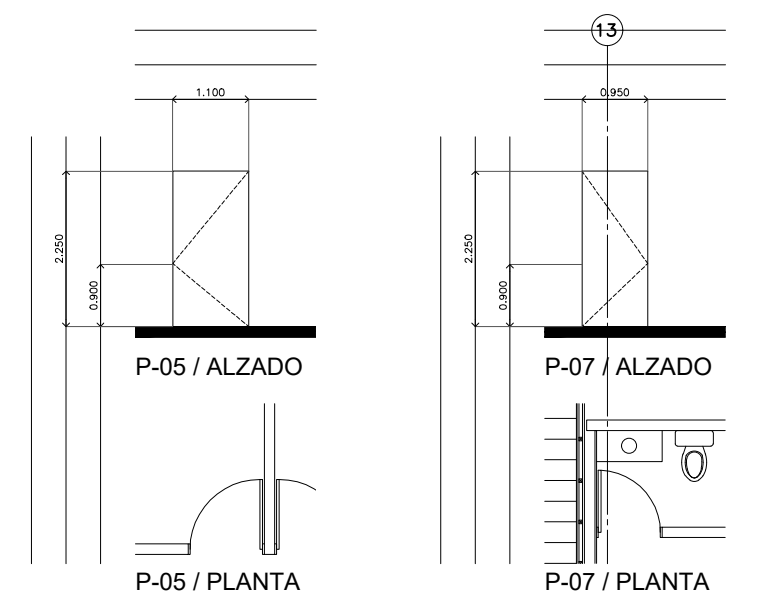

**RIVERO BORRELL - GUTIERREZ  
ARQUITECTOS**

**SELO**

ESCALA:  
1 : 20

COTAS:  
METROS

CLAVE:  
CP-03

Este plano sustituye a los anteriores  
REVISIÓN - 00 / 16 marzo 2018

CATALOGO DE PUERTAS TIPO										
CLAVE	DIMENSIÓN			MATERIAL	HERRAJES / CERRAJERÍA		ABATIMIENTO		SUBTOTAL	TOTAL
	ALTO (Mts)	ANCHO (Mts)	ESPESOR (Mts)		TIPO	IZQUIERDO	DERECHO			
P-01	2.25	1.45	0.05	Puerta en madera de Caobilla en acabado de laca color blanco mate, con dos manos de poliuretano. Bastidor a base de penachos de 1.5x1.5"	PARA INTERCOMUNICACIÓN: Bisagras para puerta de madera EURROLATON Mod. 3030 Cerradura especial canto recto de acero inoxidable EURROLATON, mod. 358 Serie Inox. Manilla de Acero Inoxidable con roseta EURROLATON, Mod. 8002 Serie Inox.		0	0	0	0
P-02	2.25	1.35	0.05	Puerta en madera de Caobilla en acabado de laca color blanco mate, con dos manos de poliuretano. Bastidor a base de penachos de 1.5x1.5"	PARA INTERCOMUNICACIÓN: Bisagras para puerta de madera EURROLATON Mod. 3030 Cerradura especial canto recto de acero inoxidable EURROLATON, mod. 358 Serie Inox. Manilla de Acero Inoxidable con roseta EURROLATON, Mod. 8002 Serie Inox.		1	1	2	2
P-03	2.25	1.25	0.05	Puerta en madera de Caobilla en acabado de laca color blanco mate, con dos manos de poliuretano. Bastidor a base de penachos de 1.5x1.5"	PARA INTERCOMUNICACIÓN: Bisagras para puerta de madera EURROLATON Mod. 3030 Cerradura especial canto recto de acero inoxidable EURROLATON, mod. 358 Serie Inox. Manilla de Acero Inoxidable con roseta EURROLATON, Mod. 8002 Serie Inox.		2	3	5	5
P-04	2.25	1.20	0.05	Puerta en madera de Caobilla en acabado de laca color blanco mate, con dos manos de poliuretano. Bastidor a base de penachos de 1.5x1.5"	PARA INTERCOMUNICACIÓN: Bisagras para puerta de madera EURROLATON Mod. 3030 Cerradura especial canto recto de acero inoxidable EURROLATON, mod. 358 Serie Inox. Manilla de Acero Inoxidable con roseta EURROLATON, Mod. 8002 Serie Inox.		1	1	2	10
P-05	2.25	1.10	0.05	Puerta en madera de Caobilla en acabado de laca color blanco mate, con dos manos de poliuretano. Bastidor a base de penachos de 1.5x1.5"	PARA INTERCOMUNICACIÓN: Bisagras para puerta de madera EURROLATON Mod. 3030 Cerradura especial canto recto de acero inoxidable EURROLATON, mod. 358 Serie Inox. Manilla de Acero Inoxidable con roseta EURROLATON, Mod. 8002 Serie Inox.		4	7	11	11
P-06	2.25	1.00	0.05	Puerta en madera de Caobilla en acabado de laca color blanco mate, con dos manos de poliuretano. Bastidor a base de penachos de 1.5x1.5"	PARA INTERCOMUNICACIÓN: Bisagras para puerta de madera EURROLATON Mod. 3030 Cerradura especial canto recto de acero inoxidable EURROLATON, mod. 358 Serie Inox. Manilla de Acero Inoxidable con roseta EURROLATON, Mod. 8002 Serie Inox.		0	0	0	0
P-07	2.25	0.95	0.05	Puerta en madera de Caobilla en acabado de laca color blanco mate, con dos manos de poliuretano. Bastidor a base de penachos de 1.5x1.5"	PARA INTERCOMUNICACIÓN: Bisagras para puerta de madera EURROLATON Mod. 3030 Cerradura especial canto recto de acero inoxidable EURROLATON, mod. 358 Serie Inox. Manilla de Acero Inoxidable con roseta EURROLATON, Mod. 8002 Serie Inox.		1	0	1	1
P-08	2.40	1.65	0.05	Puerta corrediza a base de bastidor metálico de PFR de 2x2" y penachos de la misma medida, formados de laca color blanco mate, con dos manos de poliuretano. Sistema de carretillas con dos ruedas en línea sobre riel de acero.	Placa de empuje en acero inoxidable Serie Inox.		1	1	2	2
									CORRIMIENTO	
									IZQUIERDO	DERECHO
									SUBTOTAL	TOTAL
									1	1
									2	2
									TOTAL	31