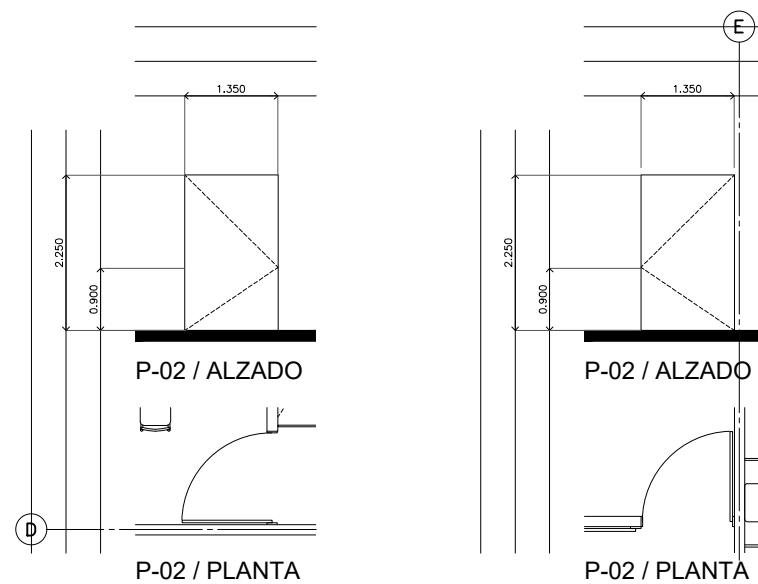

**RIVERO BORRELL - GUTIERREZ  
ARQUITECTOS**

**SELO**

ESCALA:  
1 : 20

COTAS:  
METROS

CLAVE:  
CP-03

Este plano sustituye a los anteriores  
REVISIÓN - 00 / 16 marzo 2018

CATALOGO DE PUERTAS TIPO										
CLAVE	DIMENSIÓN			MATERIAL	HERRAJES / CERRAJERÍA		ABATIMIENTO		SUBTOTAL	TOTAL
	ALTO (Mts)	ANCHO (Mts)	ESPESOR (Mts)		TIPO	IZQUIERDO	DERECHO			
P-01	2.25	1.45	0.05	Puerta en madera de Caobilla en acabado de laca color blanco mate, con dos manos de poliuretano. Bastidor a base de penachos de 1.5x1.5"	PARA INTERCOMUNICACIÓN: Bisagras para puerta de madera EURROLATON Mod. 3030 Cerradura especial canto recto de acero inoxidable EURROLATON, mod. 358 Serie Inox. Manilla de Acero Inoxidable con roseta EURROLATON, Mod. 8002 Serie Inox.		0	0	0	0
P-02	2.25	1.35	0.05	Puerta en madera de Caobilla en acabado de laca color blanco mate, con dos manos de poliuretano. Bastidor a base de penachos de 1.5x1.5"	PARA INTERCOMUNICACIÓN: Bisagras para puerta de madera EURROLATON Mod. 3030 Cerradura especial canto recto de acero inoxidable EURROLATON, mod. 358 Serie Inox. Manilla de Acero Inoxidable con roseta EURROLATON, Mod. 8002 Serie Inox.		1	1	2	2
P-03	2.25	1.25	0.05	Puerta en madera de Caobilla en acabado de laca color blanco mate, con dos manos de poliuretano. Bastidor a base de penachos de 1.5x1.5"	PARA INTERCOMUNICACIÓN: Bisagras para puerta de madera EURROLATON Mod. 3030 Cerradura especial canto recto de acero inoxidable EURROLATON, mod. 358 Serie Inox. Manilla de Acero Inoxidable con roseta EURROLATON, Mod. 8002 Serie Inox.		2	3	5	5
P-04	2.25	1.20	0.05	Puerta en madera de Caobilla en acabado de laca color blanco mate, con dos manos de poliuretano. Bastidor a base de penachos de 1.5x1.5"	PARA INTERCOMUNICACIÓN: Bisagras para puerta de madera EURROLATON Mod. 3030 Cerradura especial canto recto de acero inoxidable EURROLATON, mod. 358 Serie Inox. Manilla de Acero Inoxidable con roseta EURROLATON, Mod. 8002 Serie Inox.		1	1	2	10
P-05	2.25	1.10	0.05	Puerta en madera de Caobilla en acabado de laca color blanco mate, con dos manos de poliuretano. Bastidor a base de penachos de 1.5x1.5"	PARA INTERCOMUNICACIÓN: Bisagras para puerta de madera EURROLATON Mod. 3030 Cerradura especial canto recto de acero inoxidable EURROLATON, mod. 358 Serie Inox. Manilla de Acero Inoxidable con roseta EURROLATON, Mod. 8002 Serie Inox.		4	7	11	11
P-06	2.25	1.00	0.05	Puerta en madera de Caobilla en acabado de laca color blanco mate, con dos manos de poliuretano. Bastidor a base de penachos de 1.5x1.5"	PARA INTERCOMUNICACIÓN: Bisagras para puerta de madera EURROLATON Mod. 3030 Cerradura especial canto recto de acero inoxidable EURROLATON, mod. 358 Serie Inox. Manilla de Acero Inoxidable con roseta EURROLATON, Mod. 8002 Serie Inox.		0	0	0	0
P-07	2.25	0.95	0.05	Puerta en madera de Caobilla en acabado de laca color blanco mate, con dos manos de poliuretano. Bastidor a base de penachos de 1.5x1.5"	PARA INTERCOMUNICACIÓN: Bisagras para puerta de madera EURROLATON Mod. 3030 Cerradura especial canto recto de acero inoxidable EURROLATON, mod. 358 Serie Inox. Manilla de Acero Inoxidable con roseta EURROLATON, Mod. 8002 Serie Inox.		1	0	1	1
P-08	2.40	1.65	0.05	Puerta corrediza a base de bastidor metálico de PFR de 2x2" y penachos de la misma medida, formados de laca color blanco mate, con dos manos de poliuretano. Sistema de carretillas con dos ruedas en línea sobre riel de acero.	Placa de empuje en acero inoxidable Serie Inox.		1	1	2	2
									CORRIMIENTO	
									IZQUIERDO	DERECHO
									SUBTOTAL	TOTAL
									1	1
									2	2
									TOTAL	31