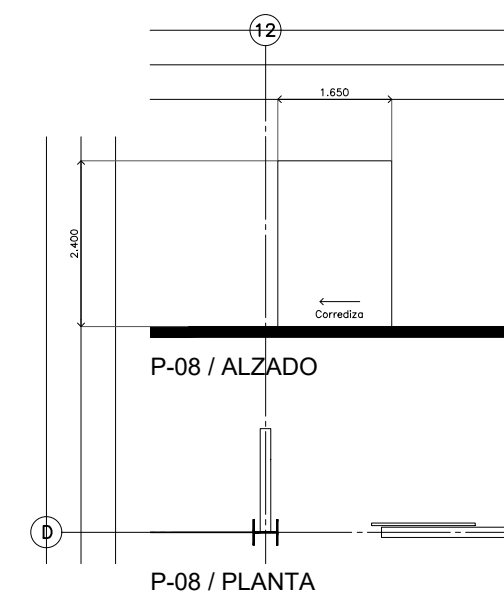

**RIVERO BORRELL - GUTIERREZ  
ARQUITECTOS**

**SELO**

ESCALA:  
1 : 20

COTAS:  
METROS

CLAVE:  
CP-03

Este plano sustituye a los anteriores  
REVISIÓN - 00 / 16 marzo 2018

CATALOGO DE PUERTAS TIPO										
CLAVE	DIMENSIÓN			MATERIAL	HERRAJES / CERRAJERÍA		ABATIMIENTO		SUBTOTAL	TOTAL
	ALTO (Mts)	ANCHO (Mts)	ESPESOR (Mts)		TIPO	IZQUIERDO	DERECHO			
P-01	2.25	1.45	0.05	Puerta en madera de Caobilla en acabado de laca color blanco mate, con dos manos de poliuretano. Bastidor a base de penachos de 1.5x1.5"	PARA INTERCOMUNICACIÓN: Bisagras para puerta de madera EURROLATON Mod. 3030 Cerradura especial canto recto de acero inoxidable EURROLATON, mod. 358 Serie Inox. Manilla de Acero Inoxidable con roseta EURROLATON, Mod. 8002 Serie Inox.		0	0	0	0
P-02	2.25	1.35	0.05	Puerta en madera de Caobilla en acabado de laca color blanco mate, con dos manos de poliuretano. Bastidor a base de penachos de 1.5x1.5"	PARA INTERCOMUNICACIÓN: Bisagras para puerta de madera EURROLATON Mod. 3030 Cerradura especial canto recto de acero inoxidable EURROLATON, mod. 358 Serie Inox. Manilla de Acero Inoxidable con roseta EURROLATON, Mod. 8002 Serie Inox.		1	1	2	2
P-03	2.25	1.25	0.05	Puerta en madera de Caobilla en acabado de laca color blanco mate, con dos manos de poliuretano. Bastidor a base de penachos de 1.5x1.5"	PARA INTERCOMUNICACIÓN: Bisagras para puerta de madera EURROLATON Mod. 3030 Cerradura especial canto recto de acero inoxidable EURROLATON, mod. 358 Serie Inox. Manilla de Acero Inoxidable con roseta EURROLATON, Mod. 8002 Serie Inox.		2	3	5	5
P-04	2.25	1.20	0.05	Puerta en madera de Caobilla en acabado de laca color blanco mate, con dos manos de poliuretano. Bastidor a base de penachos de 1.5x1.5"	PARA INTERCOMUNICACIÓN: Bisagras para puerta de madera EURROLATON Mod. 3030 Cerradura especial canto recto de acero inoxidable EURROLATON, mod. 358 Serie Inox. Manilla de Acero Inoxidable con roseta EURROLATON, Mod. 8002 Serie Inox.		1	1	2	10
P-05	2.25	1.10	0.05	Puerta en madera de Caobilla en acabado de laca color blanco mate, con dos manos de poliuretano. Bastidor a base de penachos de 1.5x1.5"	PARA INTERCOMUNICACIÓN: Bisagras para puerta de madera EURROLATON Mod. 3030 Cerradura especial canto recto de acero inoxidable EURROLATON, mod. 358 Serie Inox. Manilla de Acero Inoxidable con roseta EURROLATON, Mod. 8002 Serie Inox.		4	7	11	11
P-06	2.25	1.00	0.05	Puerta en madera de Caobilla en acabado de laca color blanco mate, con dos manos de poliuretano. Bastidor a base de penachos de 1.5x1.5"	PARA INTERCOMUNICACIÓN: Bisagras para puerta de madera EURROLATON Mod. 3030 Cerradura especial canto recto de acero inoxidable EURROLATON, mod. 358 Serie Inox. Manilla de Acero Inoxidable con roseta EURROLATON, Mod. 8002 Serie Inox.		0	0	0	0
P-07	2.25	0.95	0.05	Puerta en madera de Caobilla en acabado de laca color blanco mate, con dos manos de poliuretano. Bastidor a base de penachos de 1.5x1.5"	PARA INTERCOMUNICACIÓN: Bisagras para puerta de madera EURROLATON Mod. 3030 Cerradura especial canto recto de acero inoxidable EURROLATON, mod. 358 Serie Inox. Manilla de Acero Inoxidable con roseta EURROLATON, Mod. 8002 Serie Inox.		1	0	1	1
P-08	2.40	1.65	0.05	Puerta corrediza a base de bastidor metálico de PFR de 2x2" y penachos de la misma medida, formados de laca color blanco mate, con dos manos de poliuretano. Sistema de carretillas con dos ruedas en línea sobre riel de acero.	Placa de empuje en acero inoxidable Serie Inox.		1	1	2	2
									CORRIMIENTO	
									IZQUIERDO	DERECHO
									SUBTOTAL	TOTAL
									1	1
									2	2
									TOTAL	31