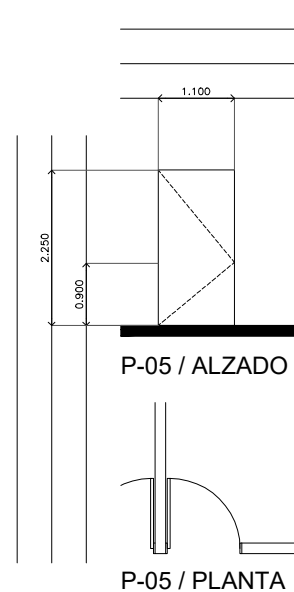

**RIVERO BORRELL - GUTIERREZ  
ARQUITECTOS**

**SELO**

ESCALA:  
1 : 20

COTAS:  
METROS

CLAVE:  
CP-03

Este plano sustituye a los anteriores  
REVISIÓN - 00 / 16 marzo 2018

CATALOGO DE PUERTAS TIPO										
CLAVE	DIMENSIÓN			MATERIAL	HERRAJES / CERRAJERÍA		ABATIMIENTO		SUBTOTAL	TOTAL
	ALTO (Mts)	ANCHO (Mts)	ESPESOR (Mts)		TIPO	IZQUIERDO	DERECHO			
P-01	2.25	1.45	0.05	Puerta en madera de Caobilla en acabado de laca color blanco mate, con dos manos de poliuretano. Bastidor a base de penachos de 1.5x1.5"	PARA INTERCOMUNICACIÓN: Bisagras para puerta de madera EURROLATON Mod. 3030 Cerradura especial canto recto de acero inoxidable EURROLATON, mod. 358 Serie Inox. Manilla de Acero Inoxidable con roseta EURROLATON, Mod. 8002 Serie Inox.		0	0	0	0
P-02	2.25	1.35	0.05	Puerta en madera de Caobilla en acabado de laca color blanco mate, con dos manos de poliuretano. Bastidor a base de penachos de 1.5x1.5"	PARA INTERCOMUNICACIÓN: Bisagras para puerta de madera EURROLATON Mod. 3030 Cerradura especial canto recto de acero inoxidable EURROLATON, mod. 358 Serie Inox. Manilla de Acero Inoxidable con roseta EURROLATON, Mod. 8002 Serie Inox.		1	1	2	2
P-03	2.25	1.25	0.05	Puerta en madera de Caobilla en acabado de laca color blanco mate, con dos manos de poliuretano. Bastidor a base de penachos de 1.5x1.5"	PARA INTERCOMUNICACIÓN: Bisagras para puerta de madera EURROLATON Mod. 3030 Cerradura especial canto recto de acero inoxidable EURROLATON, mod. 358 Serie Inox. Manilla de Acero Inoxidable con roseta EURROLATON, Mod. 8002 Serie Inox.		2	3	5	5
P-04	2.25	1.20	0.05	Puerta en madera de Caobilla en acabado de laca color blanco mate, con dos manos de poliuretano. Bastidor a base de penachos de 1.5x1.5"	PARA INTERCOMUNICACIÓN: Bisagras para puerta de madera EURROLATON Mod. 3030 Cerradura especial canto recto de acero inoxidable EURROLATON, mod. 358 Serie Inox. Manilla de Acero Inoxidable con roseta EURROLATON, Mod. 8002 Serie Inox.		1	1	2	10
P-05	2.25	1.10	0.05	Puerta en madera de Caobilla en acabado de laca color blanco mate, con dos manos de poliuretano. Bastidor a base de penachos de 1.5x1.5"	PARA INTERCOMUNICACIÓN: Bisagras para puerta de madera EURROLATON Mod. 3030 Cerradura especial canto recto de acero inoxidable EURROLATON, mod. 358 Serie Inox. Manilla de Acero Inoxidable con roseta EURROLATON, Mod. 8002 Serie Inox.		4	7	11	11
P-06	2.25	1.00	0.05	Puerta en madera de Caobilla en acabado de laca color blanco mate, con dos manos de poliuretano. Bastidor a base de penachos de 1.5x1.5"	PARA INTERCOMUNICACIÓN: Bisagras para puerta de madera EURROLATON Mod. 3030 Cerradura especial canto recto de acero inoxidable EURROLATON, mod. 358 Serie Inox. Manilla de Acero Inoxidable con roseta EURROLATON, Mod. 8002 Serie Inox.		0	0	0	0
P-07	2.25	0.95	0.05	Puerta en madera de Caobilla en acabado de laca color blanco mate, con dos manos de poliuretano. Bastidor a base de penachos de 1.5x1.5"	PARA INTERCOMUNICACIÓN: Bisagras para puerta de madera EURROLATON Mod. 3030 Cerradura especial canto recto de acero inoxidable EURROLATON, mod. 358 Serie Inox. Manilla de Acero Inoxidable con roseta EURROLATON, Mod. 8002 Serie Inox.		1	0	1	1
P-08	2.40	1.65	0.05	Puerta corrediza a base de bastidor metálico de PFR de 2x2" y penachos de la misma medida, formados de laca color blanco mate, con dos manos de poliuretano. Sistema de carretillas con dos ruedas en línea sobre riel de acero.	Placa de empuje en acero inoxidable Serie Inox.		1	1	2	2
									CORRIMIENTO	
									IZQUIERDO	DERECHO
									SUBTOTAL	TOTAL
									1	1
									2	2
									TOTAL	31