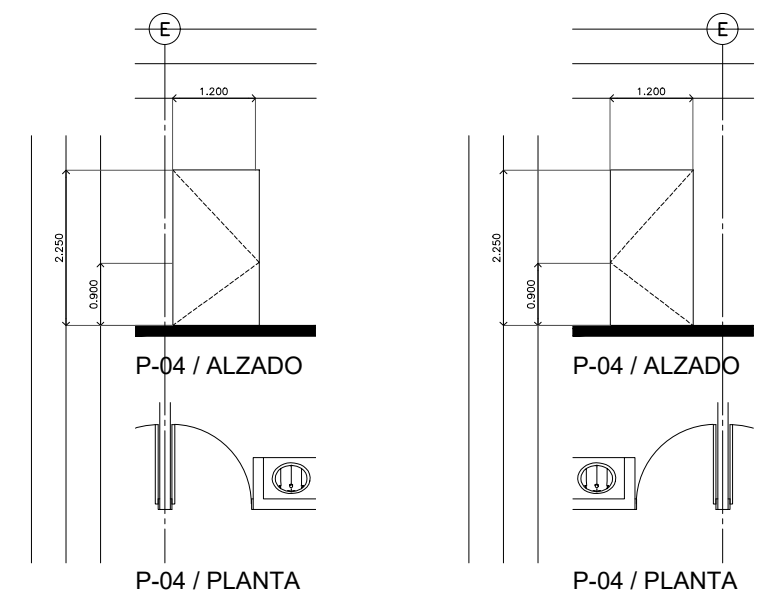

**RIVERO BORRELL - GUTIERREZ  
ARQUITECTOS**

**SELO**

ESCALA:  
1 : 20

COTAS:  
METROS

CLAVE:  
CP-03

Este plano sustituye a los anteriores  
REVISIÓN - 00 / 16 marzo 2018

CATALOGO DE PUERTAS TIPO										
CLAVE	DIMENSIÓN			MATERIAL	HERRAJES / CERRAJERÍA		ABATIMIENTO		SUBTOTAL	TOTAL
	ALTO (Mts)	ANCHO (Mts)	ESPESOR (Mts)		TIPO	IZQUIERDO	DERECHO			
P-01	2.25	1.45	0.05	Puerta en madera de Caobilla en acabado de laca color blanco mate, con dos manos de poliuretano. Bastidor a base de penachos de 1.5x1.5"	PARA INTERCOMUNICACIÓN: Bisagras para puerta de madera EURROLATON Mod. 3030 Cerradura especial canto recto de acero inoxidable EURROLATON, mod. 358 Serie Inox. Manilla de Acero Inoxidable con roseta EURROLATON, Mod. 8002 Serie Inox.		0	0	0	0
P-02	2.25	1.35	0.05	Puerta en madera de Caobilla en acabado de laca color blanco mate, con dos manos de poliuretano. Bastidor a base de penachos de 1.5x1.5"	PARA INTERCOMUNICACIÓN: Bisagras para puerta de madera EURROLATON Mod. 3030 Cerradura especial canto recto de acero inoxidable EURROLATON, mod. 358 Serie Inox. Manilla de Acero Inoxidable con roseta EURROLATON, Mod. 8002 Serie Inox.		1	1	2	2
P-03	2.25	1.25	0.05	Puerta en madera de Caobilla en acabado de laca color blanco mate, con dos manos de poliuretano. Bastidor a base de penachos de 1.5x1.5"	PARA INTERCOMUNICACIÓN: Bisagras para puerta de madera EURROLATON Mod. 3030 Cerradura especial canto recto de acero inoxidable EURROLATON, mod. 358 Serie Inox. Manilla de Acero Inoxidable con roseta EURROLATON, Mod. 8002 Serie Inox.		2	3	5	5
P-04	2.25	1.20	0.05	Puerta en madera de Caobilla en acabado de laca color blanco mate, con dos manos de poliuretano. Bastidor a base de penachos de 1.5x1.5"	PARA INTERCOMUNICACIÓN: Bisagras para puerta de madera EURROLATON Mod. 3030 Cerradura especial canto recto de acero inoxidable EURROLATON, mod. 358 Serie Inox. Manilla de Acero Inoxidable con roseta EURROLATON, Mod. 8002 Serie Inox.		1	1	2	10
P-05	2.25	1.10	0.05	Puerta en madera de Caobilla en acabado de laca color blanco mate, con dos manos de poliuretano. Bastidor a base de penachos de 1.5x1.5"	PARA INTERCOMUNICACIÓN: Bisagras para puerta de madera EURROLATON Mod. 3030 Cerradura especial canto recto de acero inoxidable EURROLATON, mod. 358 Serie Inox. Manilla de Acero Inoxidable con roseta EURROLATON, Mod. 8002 Serie Inox.		4	7	11	11
P-06	2.25	1.00	0.05	Puerta en madera de Caobilla en acabado de laca color blanco mate, con dos manos de poliuretano. Bastidor a base de penachos de 1.5x1.5"	PARA INTERCOMUNICACIÓN: Bisagras para puerta de madera EURROLATON Mod. 3030 Cerradura especial canto recto de acero inoxidable EURROLATON, mod. 358 Serie Inox. Manilla de Acero Inoxidable con roseta EURROLATON, Mod. 8002 Serie Inox.		0	0	0	0
P-07	2.25	0.95	0.05	Puerta en madera de Caobilla en acabado de laca color blanco mate, con dos manos de poliuretano. Bastidor a base de penachos de 1.5x1.5"	PARA INTERCOMUNICACIÓN: Bisagras para puerta de madera EURROLATON Mod. 3030 Cerradura especial canto recto de acero inoxidable EURROLATON, mod. 358 Serie Inox. Manilla de Acero Inoxidable con roseta EURROLATON, Mod. 8002 Serie Inox.		1	0	1	1
P-08	2.40	1.65	0.05	Puerta corrediza a base de bastidor metálico de PFR de 2x2" y penachos de la misma medida, formados de laca color blanco mate, con dos manos de poliuretano. Sistema de carretillas con dos ruedas en línea sobre riel de acero.	Placa de empuje en acero inoxidable Serie Inox.		1	1	2	2
									CORRIMIENTO	
									IZQUIERDO	DERECHO
									SUBTOTAL	TOTAL
									1	1
									2	2
									TOTAL	31