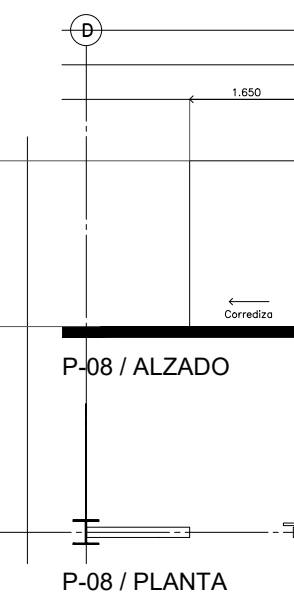

**RIVERO BORRELL - GUTIERREZ  
ARQUITECTOS**

**SELO**

ESCALA:  
1 : 20

COTAS:  
METROS

CLAVE:  
CP-03

Este plano sustituye a los anteriores  
REVISIÓN - 00 / 16 marzo 2018

CATALOGO DE PUERTAS TIPO										
CLAVE	DIMENSIÓN			MATERIAL	HERRAJES / CERRAJERÍA		ABATIMIENTO		SUBTOTAL	TOTAL
	ALTO (Mts)	ANCHO (Mts)	ESPESOR (Mts)		TIPO	IZQUIERDO	DERECHO			
P-01	2.25	1.45	0.05	Puerta en madera de Caobilla en acabado de laca color blanco mate, con dos manos de poliuretano. Bastidor a base de penachos de 1.5x1.5"	PARA INTERCOMUNICACIÓN: Bisagras para puerta de madera EURROLATON Mod. 3030 Cerradura especial canto recto de acero inoxidable EURROLATON, mod. 358 Serie Inox. Manilla de Acero Inoxidable con roseta EURROLATON, Mod. 8002 Serie Inox.		0	0	0	0
P-02	2.25	1.35	0.05	Puerta en madera de Caobilla en acabado de laca color blanco mate, con dos manos de poliuretano. Bastidor a base de penachos de 1.5x1.5"	PARA INTERCOMUNICACIÓN: Bisagras para puerta de madera EURROLATON Mod. 3030 Cerradura especial canto recto de acero inoxidable EURROLATON, mod. 358 Serie Inox. Manilla de Acero Inoxidable con roseta EURROLATON, Mod. 8002 Serie Inox.		1	1	2	2
P-03	2.25	1.25	0.05	Puerta en madera de Caobilla en acabado de laca color blanco mate, con dos manos de poliuretano. Bastidor a base de penachos de 1.5x1.5"	PARA INTERCOMUNICACIÓN: Bisagras para puerta de madera EURROLATON Mod. 3030 Cerradura especial canto recto de acero inoxidable EURROLATON, mod. 358 Serie Inox. Manilla de Acero Inoxidable con roseta EURROLATON, Mod. 8002 Serie Inox.		2	3	5	5
P-04	2.25	1.20	0.05	Puerta en madera de Caobilla en acabado de laca color blanco mate, con dos manos de poliuretano. Bastidor a base de penachos de 1.5x1.5"	PARA INTERCOMUNICACIÓN: Bisagras para puerta de madera EURROLATON Mod. 3030 Cerradura especial canto recto de acero inoxidable EURROLATON, mod. 358 Serie Inox. Manilla de Acero Inoxidable con roseta EURROLATON, Mod. 8002 Serie Inox.		1	1	2	10
P-05	2.25	1.10	0.05	Puerta en madera de Caobilla en acabado de laca color blanco mate, con dos manos de poliuretano. Bastidor a base de penachos de 1.5x1.5"	PARA INTERCOMUNICACIÓN: Bisagras para puerta de madera EURROLATON Mod. 3030 Cerradura especial canto recto de acero inoxidable EURROLATON, mod. 358 Serie Inox. Manilla de Acero Inoxidable con roseta EURROLATON, Mod. 8002 Serie Inox.		4	7	11	11
P-06	2.25	1.00	0.05	Puerta en madera de Caobilla en acabado de laca color blanco mate, con dos manos de poliuretano. Bastidor a base de penachos de 1.5x1.5"	PARA INTERCOMUNICACIÓN: Bisagras para puerta de madera EURROLATON Mod. 3030 Cerradura especial canto recto de acero inoxidable EURROLATON, mod. 358 Serie Inox. Manilla de Acero Inoxidable con roseta EURROLATON, Mod. 8002 Serie Inox.		0	0	0	0
P-07	2.25	0.95	0.05	Puerta en madera de Caobilla en acabado de laca color blanco mate, con dos manos de poliuretano. Bastidor a base de penachos de 1.5x1.5"	PARA INTERCOMUNICACIÓN: Bisagras para puerta de madera EURROLATON Mod. 3030 Cerradura especial canto recto de acero inoxidable EURROLATON, mod. 358 Serie Inox. Manilla de Acero Inoxidable con roseta EURROLATON, Mod. 8002 Serie Inox.		1	0	1	1
P-08	2.40	1.65	0.05	Puerta corrediza a base de bastidor metálico de PFR de 2x2" y penachos de la misma medida, formados de laca color blanco mate, con dos manos de poliuretano. Sistema de carretillas con dos ruedas en línea sobre riel de acero.	Placa de empuje en acero inoxidable Serie Inox.		1	1	2	2
									CORRIMIENTO	
									IZQUIERDO	DERECHO
									SUBTOTAL	TOTAL
									1	1
									2	2
									TOTAL	31