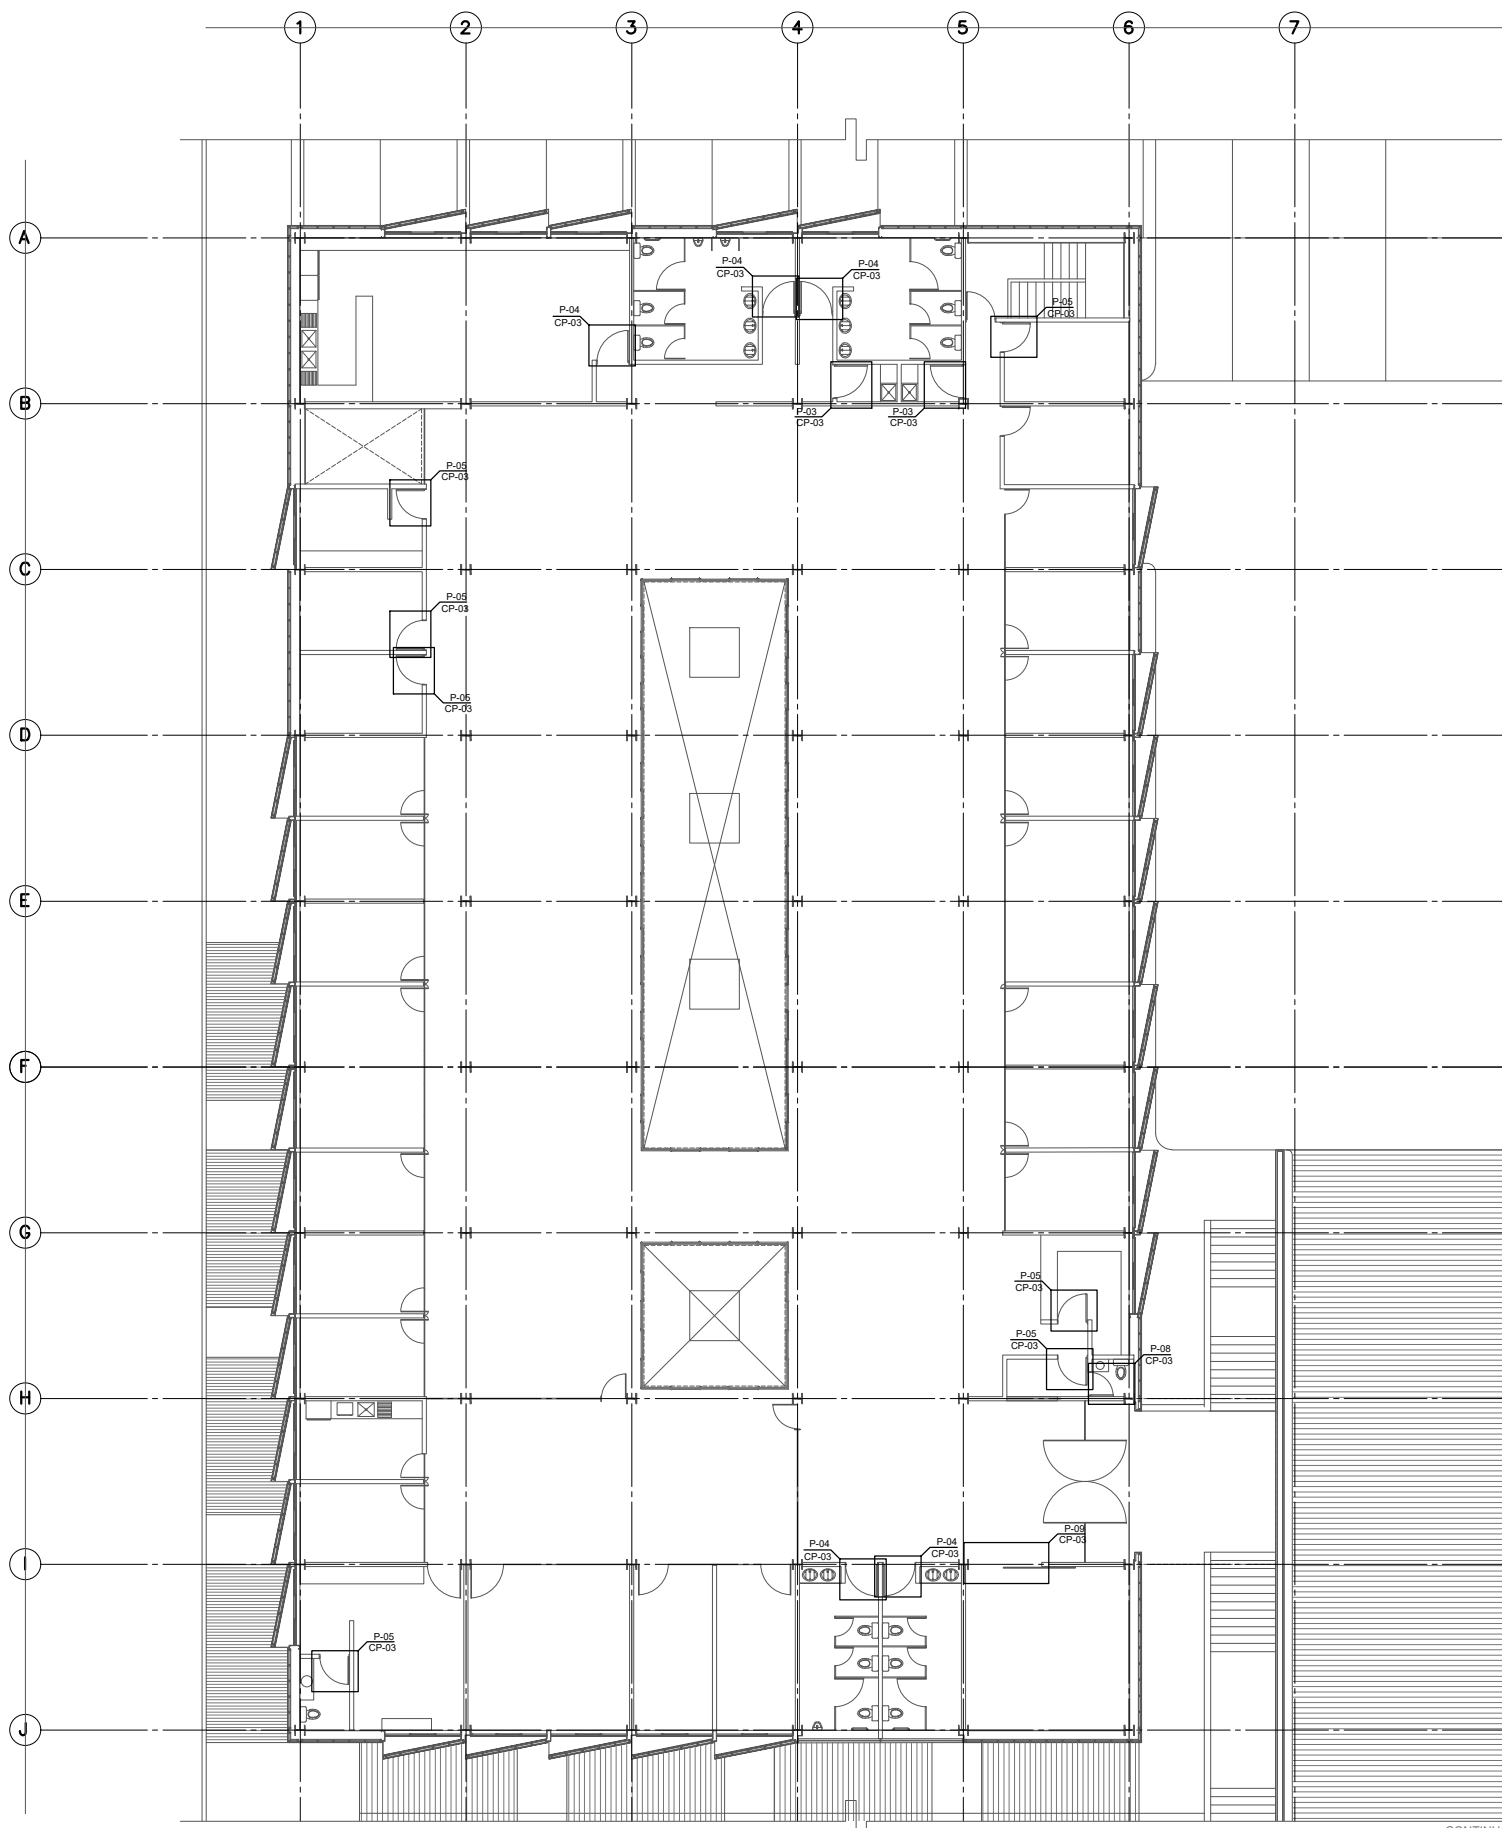

USO ESPECIFICO DEL PREDIO:
TIPO DE TRAMITE:

DATOS DEL PROPIETARIO		DATOS GENERALES	
NOMBRE:	No.:	DATOS DEL PREDIO	
CALLE:		CLAVE CATASTRAL:	USO
DELEGACIÓN:		ÁREA:	M2.
TELÉFONO:		LOTE:	FONDOS: m
FIRMA:		MEDIDA DEL FRENTE:	No OFICIAL:
DATOS DEL D.R.O		DIRECCIÓN:	ENTRE LA CALLE Y LA CALLE:
NOMBRE:		CALLE:	COLONA:
CÉDULA PROFESIONAL:		DELEGACIÓN:	DICTAMEN DE USO DE SUELO
DIRECCIÓN:		TELÉFONO:	No. DE FOLIO:
FECHA:			FECHA:
CORRESPBLE. INGENIERIAS		NORMATIVIDAD	
NOMBRE:		CONCEPTO	
CÉDULA PROFESIONAL:		ALTIMETRIA PERMITIDA	NORMA
DIRECCIÓN:		COEFICIENTE DE OCUPACIÓN DEL SUELO	PROYECTO
DELEGACIÓN:		COEFICIENTE DE UTILIZACIÓN DEL SUELO	DEF.
TELÉFONO:		COEFICIENTE DE ABSORCIÓN DEL SUELO	
FIRMA:		PORCENTAJE DEL ÁREA LIBRE	
		RESTRICCIÓN AL FRENTE	
		CAJONES DE ESTACIONAMIENTO	
		RESTRICCIÓNES DIC. USO DE SUELO	

RIVERO BORRELL - GUTIERREZ
ARQUITECTOS

SELLO

ESCALA:
 1 : 125
 COTAS:
 METROS
 CLAVE:
 CP-02

Este plano sustituye a los anteriores
 REVISIÓN - 00 / 07 marzo 2018

CONTINUA
 CP-02

PLANTA ARQUITECTÓNICA DE CARPINTERÍAS NIVEL +3.000